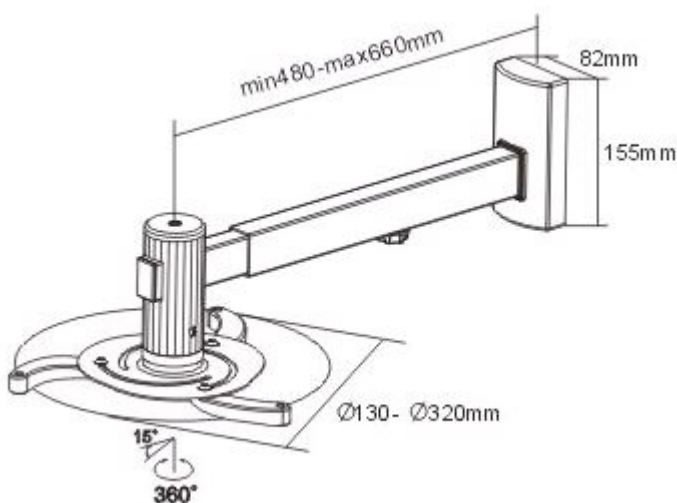

Nástěnný držák pro projektory. Maximální zatížení tohoto držáku je **10 kg**. Držák nabízí naklopení o 15° a otočení o 360°.

ZÁKLADNÍ SPECIFIKACE

Max. zatížení: 10 kg

Vzdálenost od zdi: 480 - 660 mm

Rozteč montážních bodů projektoru: 130 - 320 mm

Materiál: hliník, ocel

Barva: stříbrná

[Informační list](#)