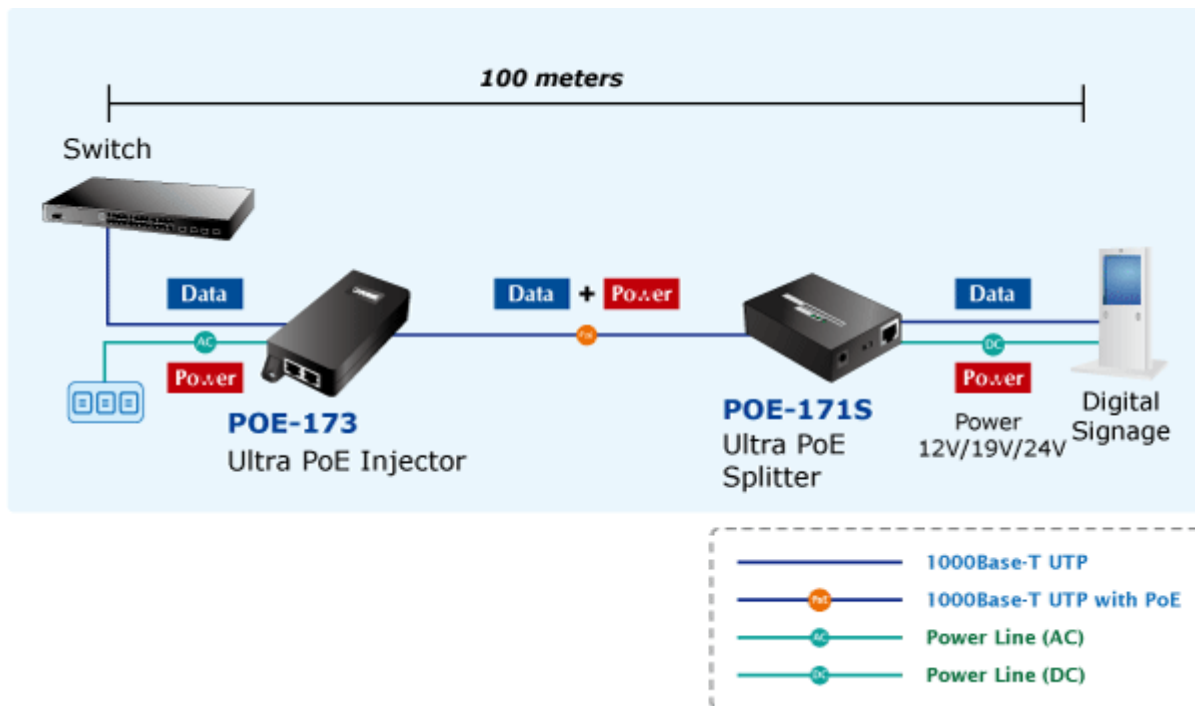

PLANET POE-171S

Cena celkem:	2 141 Kč (bez DPH: 1 769 Kč)
Běžná cena:	2 355 Kč
Ušetříte:	214 Kč
Kód zboží:	NAOPNT100003
Part No.:	POE-171S
Záruka:	38 měs.
Stav:	Nové zboží

Popis

PLANET POE-171S

Gigabitový splitter pro napájení po Ethernetovém kabelu. Část pro přímé napájení vzdálených zařízení (802.3at) do příkonu až 60W.

Volitelné výstupní napětí 12/19/24V DC. Instalace desktop nebo do šasí.

"Power over Ethernet splitter" s maximální zatížitelností až 60 W pro napájení zařízení po ethernetu. Designovaný pro použití s kamerami PTZ, dotykovými monitory, VoIP aparáty nebo Wi-Fi přístupovými body. Lze ho využít i pro napájení zařízení jako jsou embedded počítače nebo LCD zobrazovače, kiosky apod. Napájení PoE lze realizovat i na gigabitovém ethernetu, napájení se přenáší po všech vodičích UTP/FTP ethernet vedení, injektor podporuje IEEE 802.3 / 802.3u / 802.3ab, 10/100/1000Base-T.

ZÁKLADNÍ SPECIFIKACE

Rozhraní: 1 x RJ-45 PoE vstup, 1 x RJ-45 data + DC výstup

Celkový napájecí výkon: do 60 W, IEEE 802.3af, IEEE 802.3at

Zatížitelnost portu: až 60 W

Napájení: 52 - 56V DC

Provozní teplota: 0 až 50°C

Rozměry: 95 x 70 x 26 mm

Hmotnost: 300 g

[Manuál](#)

[Ostatní download](#)