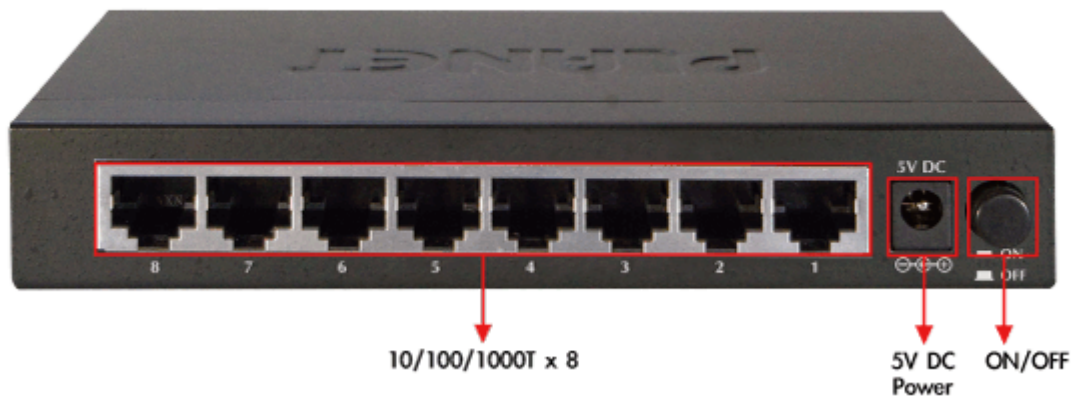

SWITCH PLANET GSD-803

Cena celkem:	689 Kč (bez DPH: 570 Kč)
Běžná cena:	758 Kč
Ušetříte:	69 Kč
Kód zboží:	NAPPNT1036
Part No.:	GSD-803
Záruka:	38 měs.
Stav:	Nové zboží

Popis

PLANET GSD-803

8portový Gigabitový desktopový přepínač. Autodetekce rychlosti a typu kabelu. Kovová skříň. Energeticky efektivní ethernet zařízení podle 802.3az (EEE) a EuP, bez ventilátorů, ext.napájení.

Gigabitové přepínače v miniaturním provedení pro stolní použití. Mají plnou propustnost, jsou neblokující, vybaveny architekturou Store and Forward. Rozměry jejich kovových skříněk dovolují jejich umístění do malých 10" rozvaděčů či nenápadné uložení kdekoliv.

ZÁKLADNÍ SPECIFIKACE

Fyzické vlastnosti:

Porty: 8 x RJ-45 10/100/1000BASE-T

Paměť: 4k MAC adres

Propustnost: sběrnice 16 Gbps, provozně 11,9 Mpps (64B)

Podpora přenosu: JumboFrame 9KB

Provedení: desktop

Napájení: externí zdroj 5V DC, celkový příkon do 3,4W

Ochrana: bez ochrany

Provozní teplota: 0 - 50°C

Rozměry: 155 x 86 x 26 mm

Hmotnost: 348 g

Intelligent Power Savings

Power Saving **40%**

*Full Port link/Cable length < 20m

**Save
26,280 Watts
yearly**