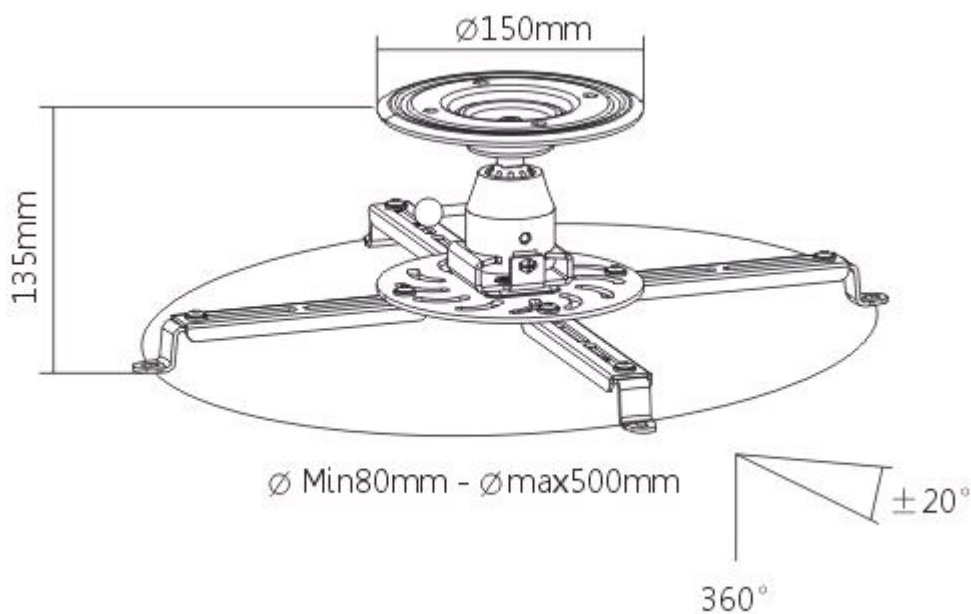

Držák na strop pro projektory. Maximální zatížení tohoto držáku je **25 kg**. Držák nabízí naklopení 20° a otočení 360°.

ZÁKLADNÍ SPECIFIKACE

Max. zatížení: 25 kg

Vzdálenost od stropu: 135 mm

Materiál: ocel