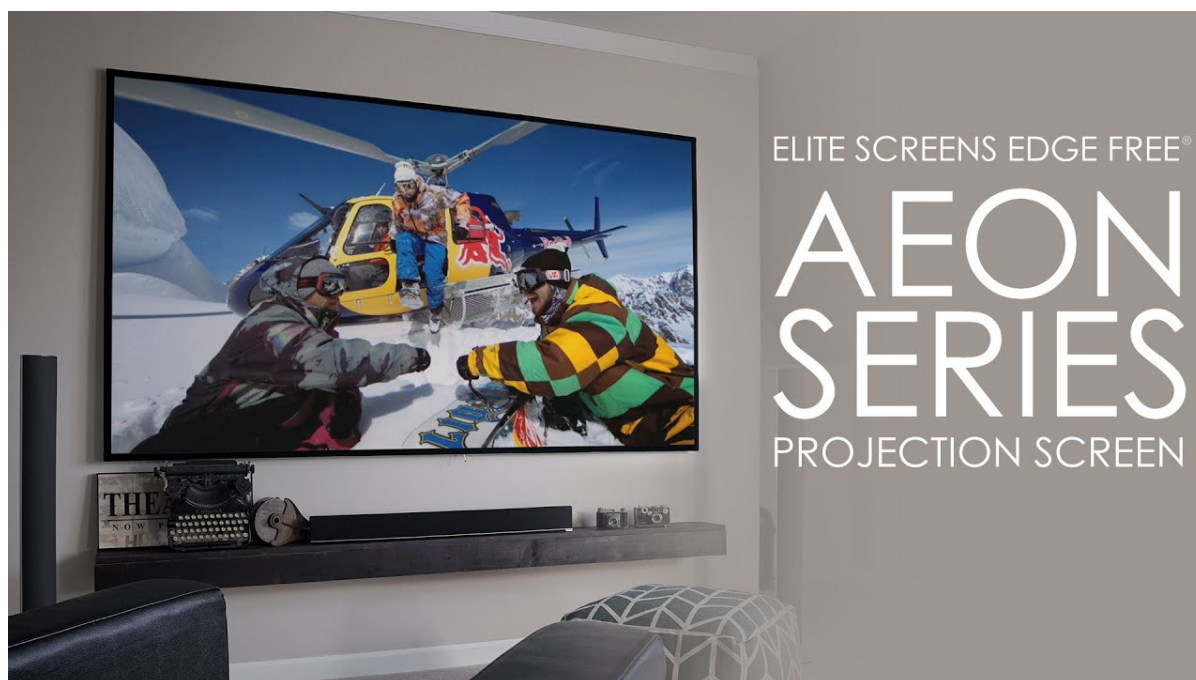

Popis

Elite Screens AR110WH2

Projekční plátno v pevném rámu s úhlopříčkou **110"** a poměrem stran **16 : 9**. Ideální pro domácí použití v kombinaci s projektořem. Materiál **CineWhite** má široký rozptyl světla, černobílý kontrast a přirozené barevné ztvárnění. Plátno podporuje **HDR, aktivní 3D a 4K Ultra HD Ready** a nabízí šířku zorného úhlu **180°**. Plátno je nataženo přes podkladový rám, **působí tedy bezrámovým dojmem** (možnost instalace ultratenké lišty).

- Série Aeon Edge Free - bezrámové/bezokrajové projekční plátno v pevném rámu
- Ideální pro domácí použití
- Aktivní 3D, 4K Ultra HD
- Lehká hliníková konstrukce s děleným rámem
- Snadná montáž a instalace
- Edge Free (bezokrajové) + možnost instalace ultratenké lišty

Barva rámu: černá

CineWhite

1. Materiál plátna CineWhite
2. 180° pozorovací úhel (90° vlevo a vpravo)
3. Aktivní 3D & 4K/8K Ultra HD Ready
4. Matný bílý povrch (PVC Flexible)
5. Přirozené podání barev & rovnoměrný rozptyl světla
6. Černá zadní strana
7. Gain 1.1
8. Vhodné pro projektory s krátkou i velmi krátkou projekční vzdáleností a běžné projektory