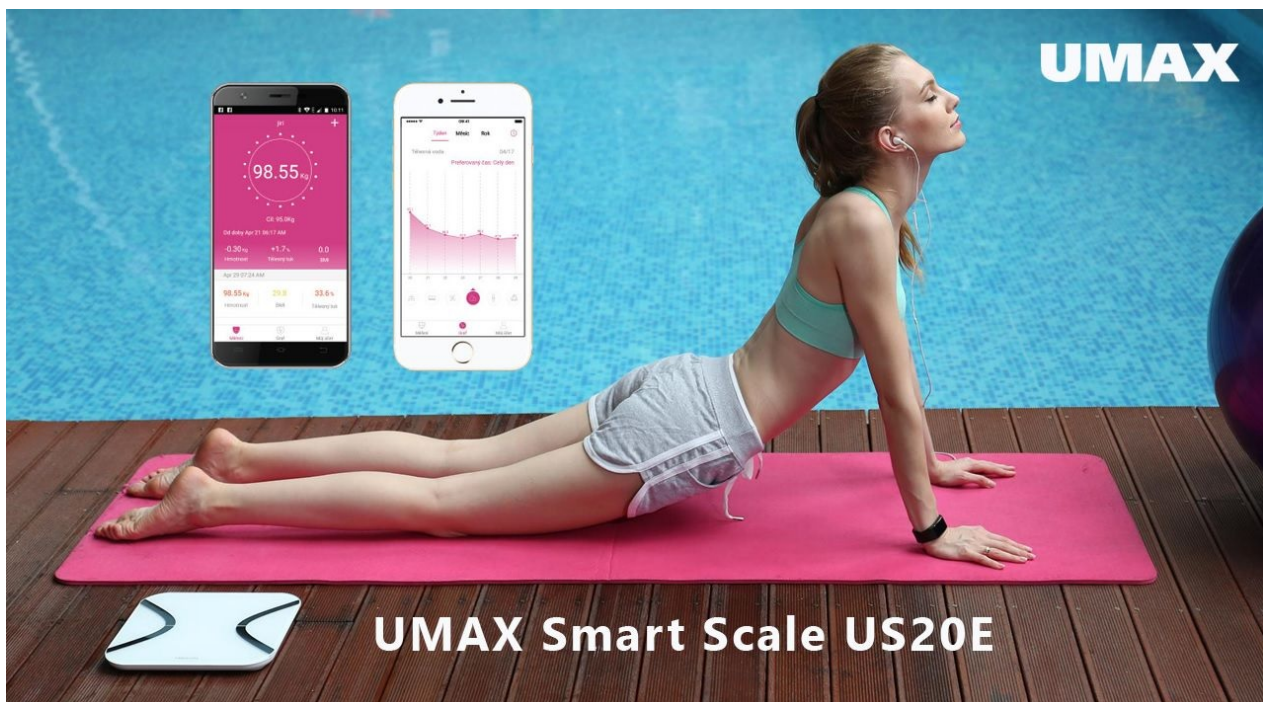

UMAX SMART SCALE US20E

Cena celkem:	527 Kč (bez DPH: 436 Kč)
Běžná cena:	580 Kč
Ušetříte:	53 Kč
Kód zboží:	ACCUMX1002
Part No.:	UB601
Záruka:	24 měs.
Stav:	Nové zboží

Popis

Chytrá váha UMAX Smart Scale US20E - změří i to, co nevidíte

UMAX Smart Scale US20E představuje zástupce nové generace chytrých osobních vah do každé moderní domácnosti. Kromě měření hmotnosti totiž umožňuje sledovat dalších **11 parametrů** vašeho těla. Díky tomu získáte **komplexní přehled** o své tělesné schránce. **Chytrá váha UMAX Smart Scale** vás jednoduše změří od hlavy až po paty a poskytne vám ucelený obrázek o vaší konstituci a tělesné kondici.

UMAX Smart Scale US20E

Chytrá váha nové generace, která využívá pokročilou technologii pro sledování hmotnosti a dalších tělesných parametrů. Smart Scale analyzuje tělesné složení **až 11 různých parametrů** a měří hmotnost prostřednictvím bioelektrické impedanční analýzy (BIA). Váha je propojena bezdrátově pomocí **Bluetooth 4.0** s mobilní aplikací **FeelFit Health Fitness Tool** v češtině, což umožňuje kontrolovat naměřená data, která potřebujete k převzetí kontroly nad vaší kondicí.