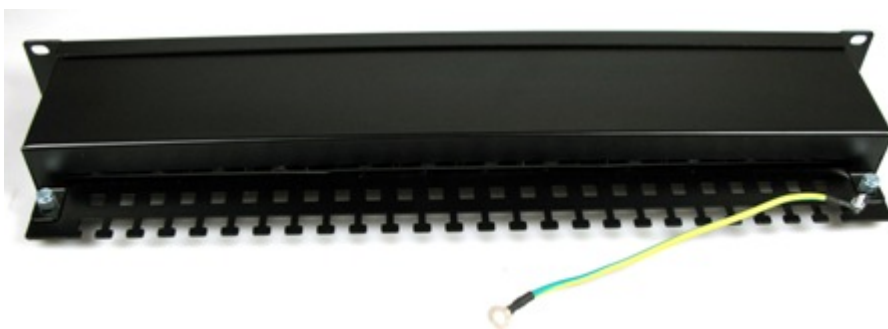

### XtendLan XL-PP19-24C6S-A

Propojovací panel, 24 portů RJ-45, CAT6, stíněný, 30u pozlacení, narážecí kontakty normal, celokovová konstrukce.

Svorkovnice narážecí (IDC), životnost zářezu 200x, vodič do zářezu AWG 22 - 26. Kontakty jsou na svorkovnici odlišeny barvami podle typu zapojení, a to buď podle T568A, nebo T568B nebo číselně značeny. Splňuje standardy TIA/EIA 568, EN 50173, ISO 11801. Součástí těla panelu je vyvazovací lišta pro pevné připevnění kabelů.

### ZÁKLADNÍ SPECIFIKACE

**Počet portů:** 24

**Výška:** 1U

**Provedení racku:** 19"

Zadní pohled, uzavřený kryt

Čelní pohled

Horní pohled, uzavřený kryt

---

Horní pohled, konektory, zadní vyvazovací lišta a upínání kabeláže