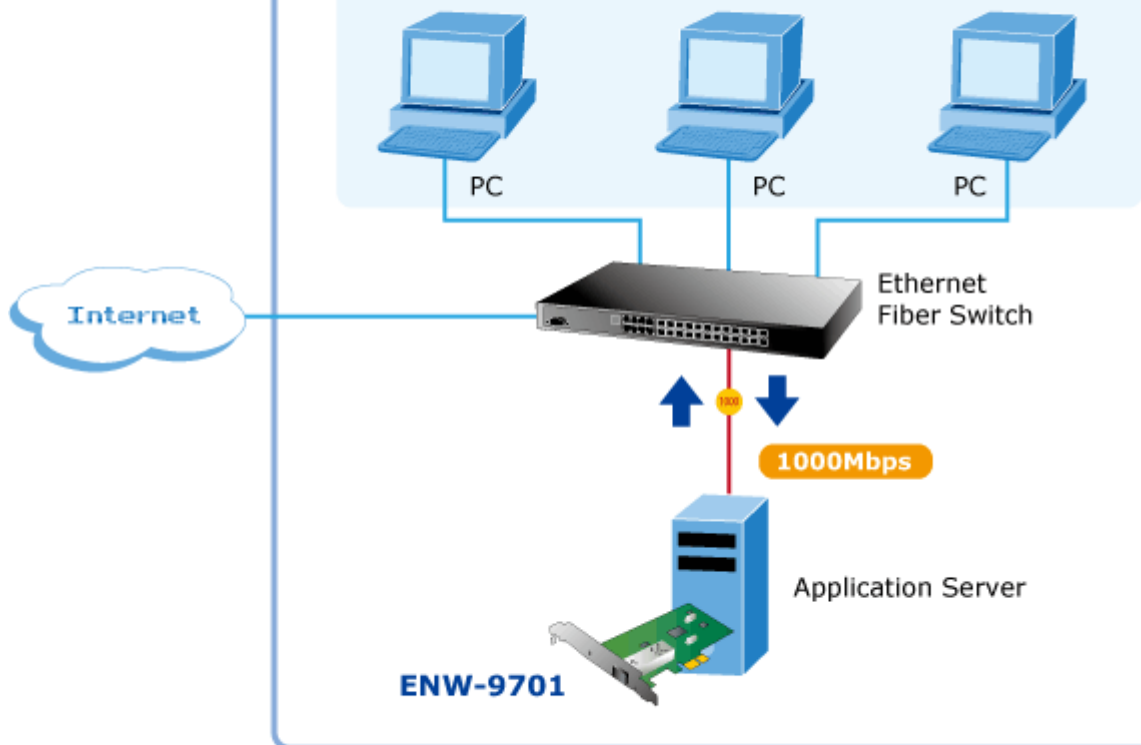

Public/Intranet Network Access

Clients

[Parametry](#)

[Ostatní download](#)