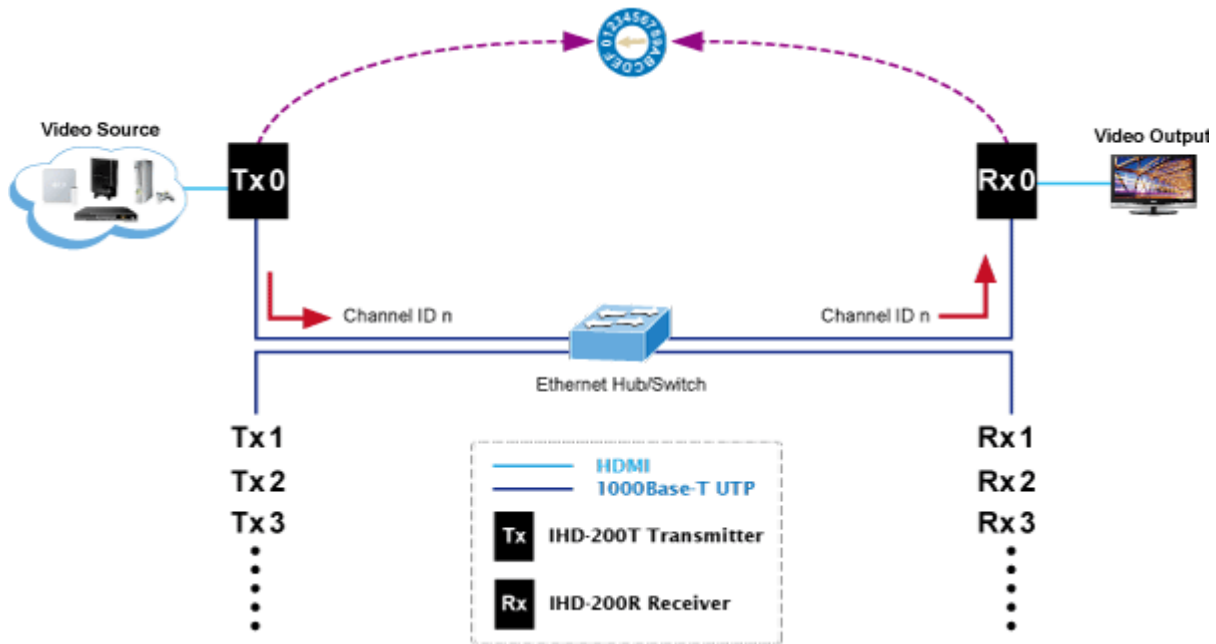

PŘIJÍMAČ PLANET IHD-200R

Cena celkem:	5 859 Kč (bez DPH: 4 842 Kč)
Běžná cena:	6 445 Kč
Ušetříte:	586 Kč
Kód zboží:	NETPLA1132
Part No.:	IHD-200R
Záruka:	26 měs.
Stav:	Nové zboží

Popis

Přijímač distribuce pro extender nebo video stěnu přes síť LAN (ethernet), podpora rozlišení HD až WUXGA. Přenos 16 nezávislých kanálů nebo 4 simultánních obrazů. Podpora funkce EDID. Spojení bod-bod nebo multicast. Web management, VESA montáž. Řešení pro IP distribuci video prezentací v prostředí LAN pro účely zobrazení na panelech a video stěnách. Jednotky přenosu podporují několik režimů od spojení vysílač-přijímač po multicast spojení bod vysílač-přijímače v režimech zobrazení pro jednotlivé monitory nebo jako video stěna. Video obraz lze zabezpečit proti zcizení obsahu metodou EDID, lze řídit kvalitu přenosu a vyhlazení videa pro kvalitní výstup.

Specifikace:

- LAN port RJ-45, 1000Base-T, standardy: IEEE 802.3, IEEE 802.3u, IEEE 802.3ab
- HDMI výstup
- zabezpečení přenosu HDCP (High-bandwidth Digital Content Protection)
- podporované rozlišení pro HDMI: 720p, 720i, 1080p, 1080i
- podporovaná rozlišení pro PC stanice: XGA (1024x768) / SXGA (1280x1024) / UXGA (1600x1200) / WSXGA (1440x900, 1600x1024) / WUXGA (1920 x 1200)
- Web management, přepínání kanálů pomocí DIP přepínače
- max. počet jednotek v síti: 16
- rozměry: 130 x 96 x 25 mm
- hmotnost: 450g
- napájení externím adaptérem 9-12V DC
- provozní teplota: 0-50°C

Extenter

Video stěna

Přenos více kanálů v jednom segmentu LAN

Příklad použití

Without Extended Display Identification Data

Network Configuration

Ochrana EDID

Supports Extended Display Identification Data