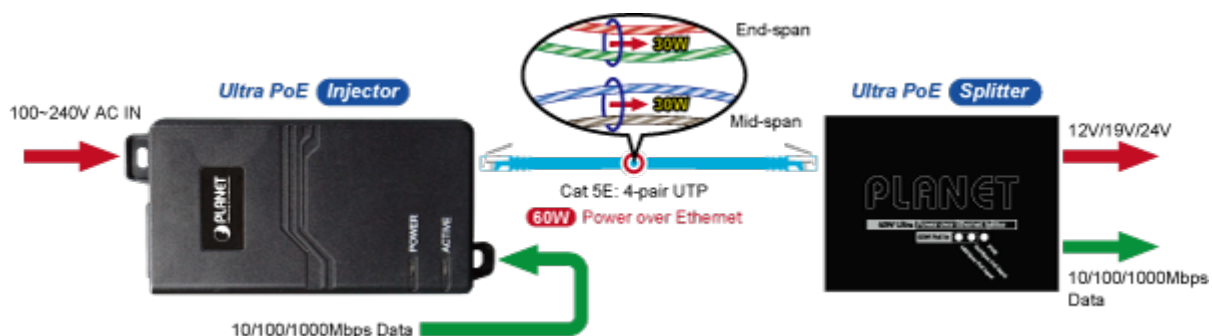

PLANET POE-172

Cena celkem:	1 536 Kč
	(bez DPH: 1 269 Kč)
Běžná cena:	1 689 Kč
Ušetříte:	154 Kč
Kód zboží:	NETPLA1157
Part No.:	POE-172
Záruka:	38 měs.
Stav:	Nové zboží

Popis

PLANET POE-172

"Power over Ethernet Injector" s maximální zatížitelností až 60 W pro napájení zařízení po ethernetu. Designovaný pro použití s kamerami PTZ, dotykovými monitory, VoIP aparáty nebo Wi-Fi přístupovými body. Napájení PoE lze realizovat i na gigabitovém ethernetu, napájení se přenáší po všech vodičích UTP/FTP ethernet vedení, injektor podporuje IEEE 802.3 / 802.3u / 802.3ab, 10/100/1000Base-T.

ZÁKLADNÍ SPECIFIKACE

Rozhraní: 2 × RJ-45 10/100/1000 Mbps : 1 × Data input, 1 × PoE (Data + Power) output

Celkový napájecí výkon: do 60 W, IEEE 802.3at, IEEE 802.3af

Zatížitelnost portu: až 60 W

Napájení: 100–240 V AC, 50/60 Hz

Provozní teplota: 0 až 50 °C

Rozměry: 115 × 62,5 × 31 mm

Hmotnost: 235 g