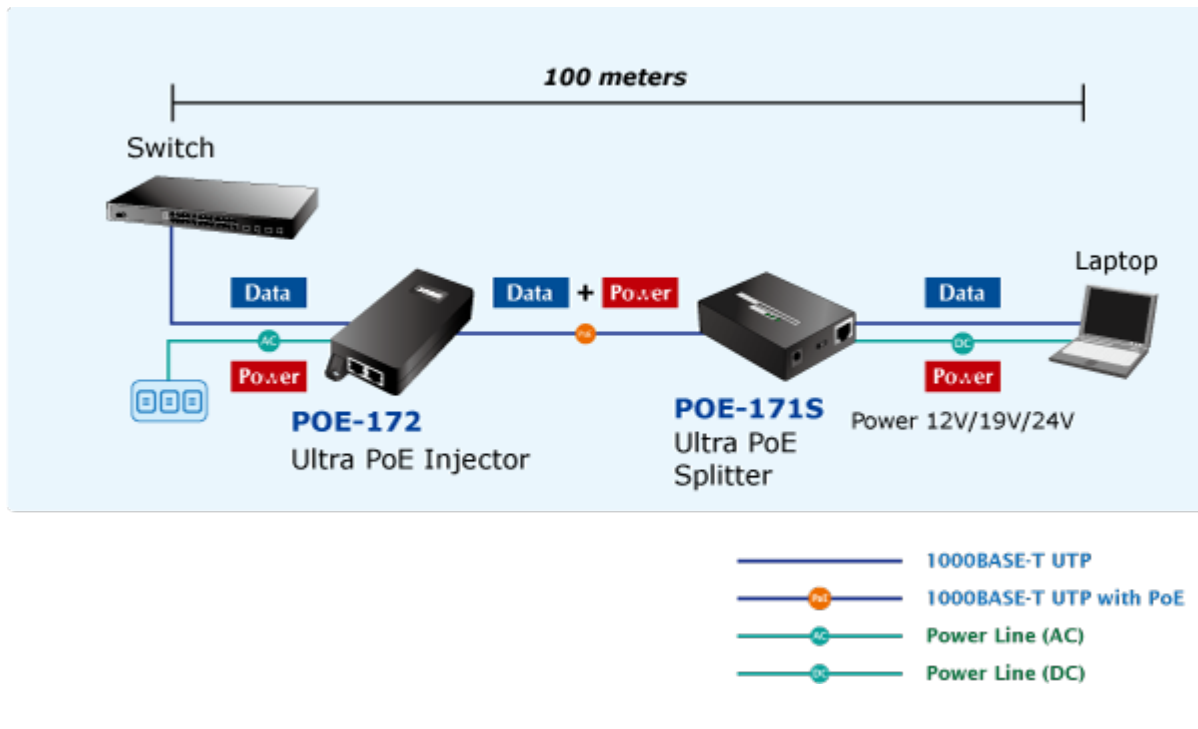

PLANET POE-172

Cena celkem:	1 536 Kč
	(bez DPH: 1 269 Kč)
Běžná cena:	1 689 Kč
Ušetříte:	154 Kč
Kód zboží:	NETPLA1157
Part No.:	POE-172
Záruka:	38 měs.
Stav:	Nové zboží

Popis

PLANET POE-172

"Power over Ethernet Injector" s maximální zatížitelností až 60 W pro napájení zařízení po ethernetu. Designovaný pro použití s kamerami PTZ, dotykovými monitory, VoIP aparáty nebo Wi-Fi přístupovými body. Napájení PoE lze realizovat i na gigabitovém ethernetu, napájení se přenáší po všech vodičích UTP/FTP ethernet vedení, injektor podporuje IEEE 802.3 / 802.3u / 802.3ab, 10/100/1000Base-T.

ZÁKLADNÍ SPECIFIKACE

Rozhraní: 2 × RJ-45 10/100/1000 Mbps : 1 × Data input, 1 × PoE (Data + Power) output

Celkový napájecí výkon: do 60 W, IEEE 802.3at, IEEE 802.3af

Zatížitelnost portu: až 60 W

Napájení: 100–240 V AC, 50/60 Hz

Provozní teplota: 0 až 50 °C

Rozměry: 115 × 62,5 × 31 mm

Hmotnost: 235 g

 [Specifikace](#)

 [Manuál](#)

 [Ostatní download](#)