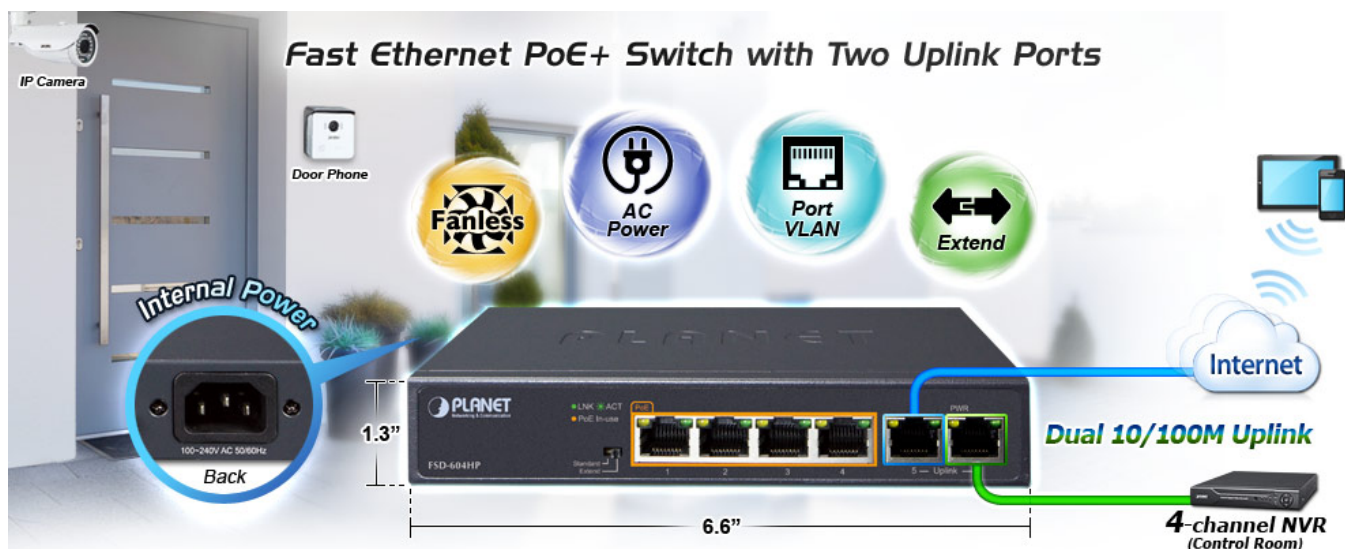

SWITCH PLANET FSD-604HP

Cena celkem:	922 Kč (bez DPH: 762 Kč)
Běžná cena:	1 014 Kč
Ušetříte:	92 Kč
Kód zboží:	NETPLA1227
Part No.:	FSD-604HP
Záruka:	38 měs.
Stav:	Nové zboží

Popis

PLANET FSD-604HP

6portový PoE přepínač 10/100Base-TX, včetně 4x Power over Ethernet injektorů (napáječů) standardu IEEE 802.3at, celkový výkon až 60 W.

Extend mód pro spojení rychlostí 10 Mb/s do vzdálenosti až 150-200 m na UTP dle použitého vedení včetně napájení PoE. Portové VLAN na PoE portech.

Automatická detekce 10/100 Mbps a zkřížení kabelů. ESD+EFT ochrany, bez ventilátorů, napájení vnitřní AC 230 V.

Nespravovaný přepínač vhodný pro CCTV kamerové IP systémy. Má malé rozměry, nízký příkon a možnost dále napájet Power over Ethernet koncová zařízení podle standardu IEEE 802.3at. Umožňuje připojit a napájet zařízení ethernet rychlostí 10Mb/s do vzdálenosti až 250m na klasické UTP kabeláži, jednotlivé porty s PoE napájením lze provozně oddělit portovými VLAN.

250m je teoretické maximum závislé na kvalitě kabeláže a konektorů, v běžných podmínkách je reálná vzdálenost 150 m. Dle našich testů je reálná vzdálenost na kvalitním kabelu Cat 6 200 metrů, na kabelu Cat 5e 150 metru +- 10%.

ZÁKLADNÍ SPECIFIKACE

Fyzické vlastnosti:

Porty: 6 x RJ-45 10/100BASE-TX

Paměť: 2k MAC adres, buffer 1536 b

Propustnost: sběrnice 1,2 Gbps, provozně 0,89 Mpps (64b)

Provedení: desktop