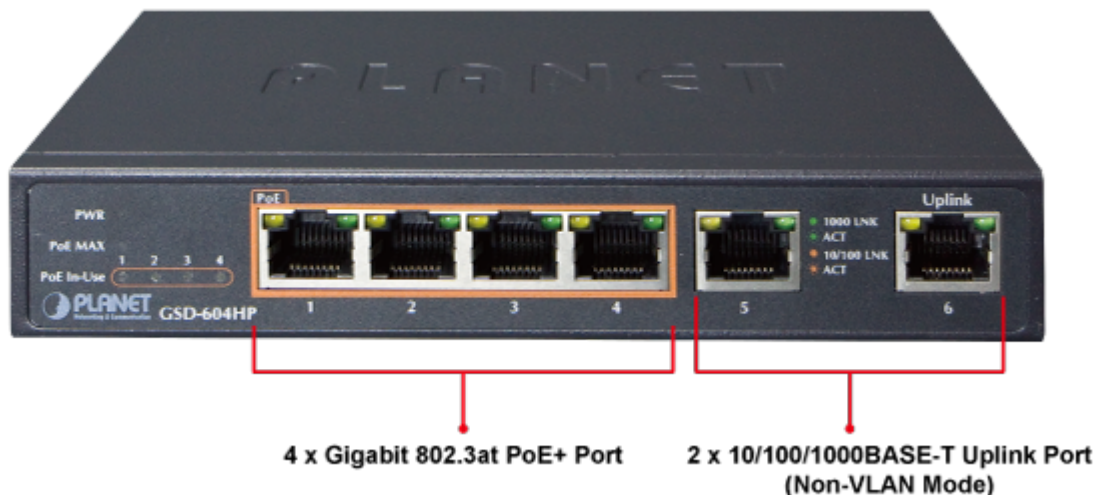

## SWITCH PLANET GSD-604HP

Cena celkem:	<b>1 675 Kč</b> <b>(bez DPH: 1 385 Kč)</b>
Běžná cena:	<b>1 843 Kč</b>
Ušetříte:	<b>168 Kč</b>
Kód zboží:	NETPLA1368
Part No.:	GSD-604HP
Záruka:	38 měs.
Stav:	Nové zboží

### PLANET GSD-604HP

Gigabitový přepínač **6 portů 1000 Base-T** z toho 4 porty s **PoE injektorem 802.3at**, napájecí výkon až **55 W**. Portové **VLAN**, ochrana proti smyčkám, **PoE Extend režim (až 250 m při 10 Mbps)**. Externí napájecí zdroj, kovové provedení, bez ventilátorů (fanless).

Gigabitový 6portový přepínač se 4 PoE (power over ethernet) porty pro centralizované napájení zařízení po ethernetu jako jsou IP kamery, WiFi prvky nebo VOIP telefony. Zařízení je svým provedením vhodné jak pro instalaci do domácích nebo kancelářských prostorů, je vhodné i pro aplikace v lokálních rozvaděčích. Portové VLAN zajistí oddělený provoz mezi napájenými porty, porty bez PoE slouží jako uplink a pro sdružený provoz k připojení NVR nebo NAS.

#### Fyzické vlastnosti:

**Porty:** 2x RJ-45 10/100/1000 Base-T, 4x GbE RJ-45 IEEE 802.3at/af PoE

**Paměť:** 8k MAC adres

**Propustnost:** sběrnice 12 Gbps, provozně 8,92 Mpps

**Podpora přenosu:** JumboFrame 9 KB