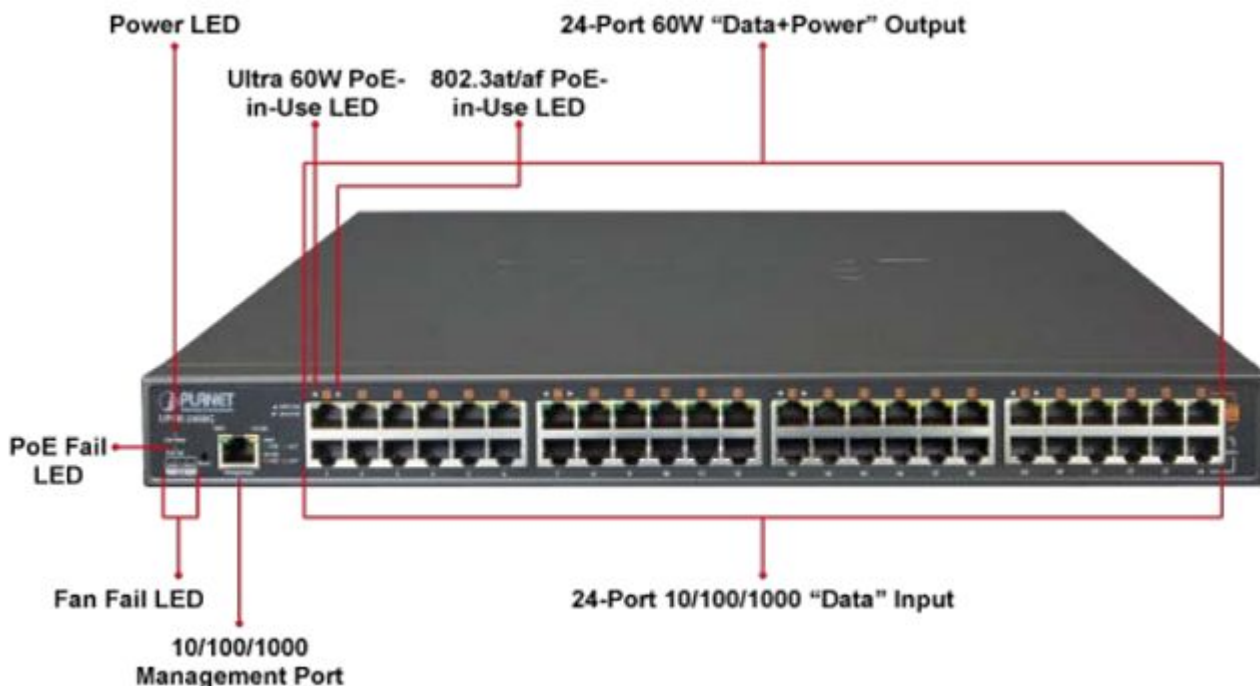

PLANET UPOE-2400G

Cena celkem:	28 187 Kč (bez DPH: 23 295 Kč)
Běžná cena:	31 005 Kč
Ušetříte:	2 819 Kč
Kód zboží:	NETPLA1387
Part No.:	UPOE-2400G
Záruka:	38 měs.
Stav:	Nové zboží

Popis

PLANET UPOE-2400G

24portový Ultra PoE+ injektor pro napájení po Ethernetovém kabelu, standard **IEEE 802.3bt PoE++ (8x až 95 W/port + 16x až 75 W/port)**, 24x port data-in, 24x port data+power out.

Web správa, watchdog, scheduler, SNMP trap. Napájení AC 230 V, instalace 19"/1U.

Ultra PoE+ (power over ethernet) Injektor HUB pro napájení víceříkonových zařízení IEEE 802.3bt po ethernetu. Je navržen pro napájení zařízení jako jsou PTZ nebo Speedome IP kamery, Wi-Fi přístupové body, VoIP telefony a terminálové stanice včetně LCD monitorů.

K dispozici je celkem 16 portů **s celkovým napájecím výkonem 800 W**, injektor je průchozí, napájení přidružuje na již stávající ethernet Cat5/5e/6 vedení.

ZÁKLADNÍ SPECIFIKACE

Rozhraní: 24x RJ-45 10/100/1000 Mbps : 24x Data input, 24x PoE (Data + Power) output, 1x RJ-45 port konzole