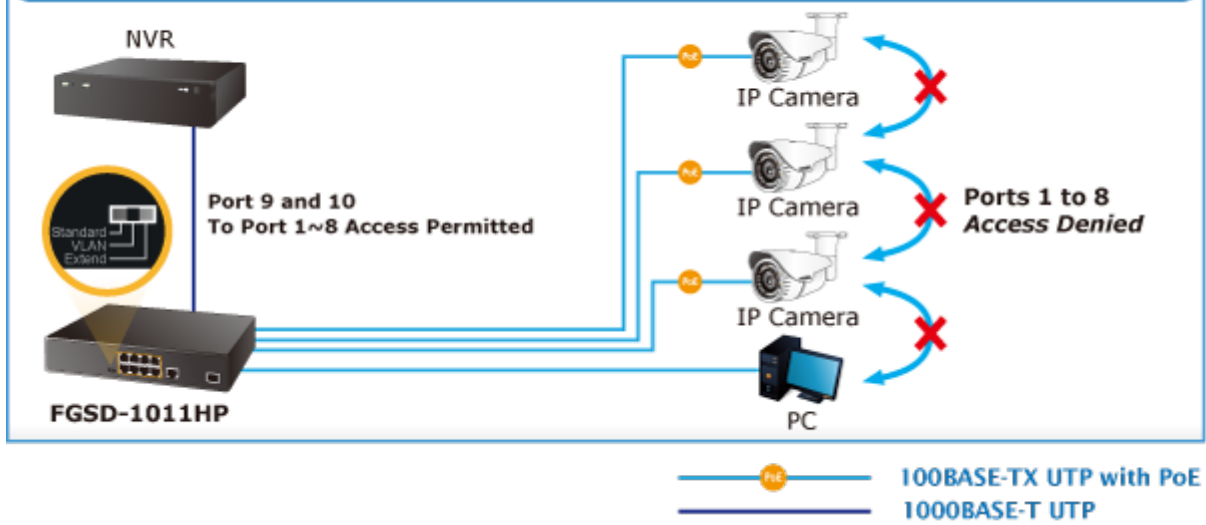

DIP přepínače pro nastavení, portové VLAN, Extend mód pro spojení do 250 m včetně PoE při 10Mb/s. ESD ochrany proti přepětí a elektrostatickému náboji.

Interní zdroj AC 100~240 V, bez ventilátorů.

10portový PoE přepínač, díky 8 PoE portům umožňuje napájet další zařízení jako jsou IP kamery, VoIP telefony a desktopové switche, při přepnutí do Extend módu to je možné při rychlosti 10Mb/s až do vzdálenosti 250m (délka spojení závislá na použitém UTP vedení, konektorech a provedení; praktická zkušenost spojení <200m).

ZÁKLADNÍ SPECIFIKACE

Fyzické vlastnosti:

Porty: 8x RJ-45 10/100Base-TX, 1x RJ-45 10/100/1000BASE-T, 1x SFP 100/1000BASE-X, 1x RJ-45 sériový port konzole

Paměť: 4k MAC adres

Propustnost: sběrnice 5,6 Gbps, provozně 4,16 Mpps (64b)

Rozměry: 220 x 150 x 44 mm

Hmotnost: 1220 g

POE funkce:

Celkový napájecí výkon: 120 W, IEEE 802.3af, IEEE 802.3at

Počet injektorů: 8x až 30 W

Typ napájení: End-span

Pokročilé funkce:

1. Extended mód 10 Mb/s s dosahem až 200 m

Fast Ethernet PoE+ Switch with Two Gigabit Uplink Ports

Extend Mode

VLAN Isolation Mode

8 PoE IP Cameras

FGSD-1011HP

Gigabit Uplink

-  100BASE-TX UTP with PoE
-  1000BASE-T UTP
-  1000BASE-SX/LX Fiber-optic