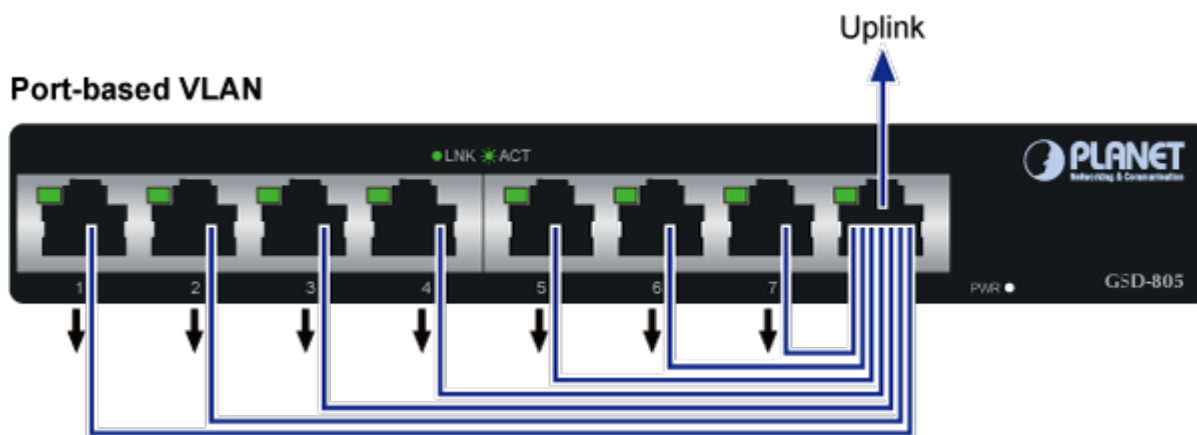

SWITCH PLANET GSD-805V2

Cena celkem:	1 248 Kč
	(bez DPH: 1 031 Kč)
Běžná cena:	1 372 Kč
Ušetříte:	125 Kč
Kód zboží:	NETPLA1410
Part No.:	GSD-805
Záruka:	38 měs.
Stav:	Nové zboží

Popis

PLANET GSD-805v2

8portový Gigabitový desktopový přepínač. Portové VLAN s možnou izolací portů. ESD+EFT ochrany proti elektrostatice a přepětí. Energeticky úsporný dle IEEE 802.3az. Kovová skříň, interní napájecí zdroj, bez ventilátorů.

Gigabitové přepínače v miniaturním provedení pro stolní použití. Mají plnou propustnost, jsou neblokující, vybaveny architekturou Store and Forward.

ZÁKLADNÍ SPECIFIKACE

Fyzické vlastnosti:

Porty: 8 x RJ-45 10/100/1000BASE-T

Paměť: 8k MAC adres, 1Mbit buffer

Propustnost: sběrnice 16 Gbps, provozně 11,9 Mpps (64B)

Podpora přenosu: JumboFrame 9KB

Provedení: desktop

Napájení: interní zdroj 100-240V AC, 50/60Hz, 0.2A, celkový příkon 2,4W

Ochrana: ESD do 4KV

Provozní teplota: 0 až 50°C

Rozměry: 168 x 93 x 32 mm

Hmotnost: 428 g

Intelligent Power Savings

Mobile Network