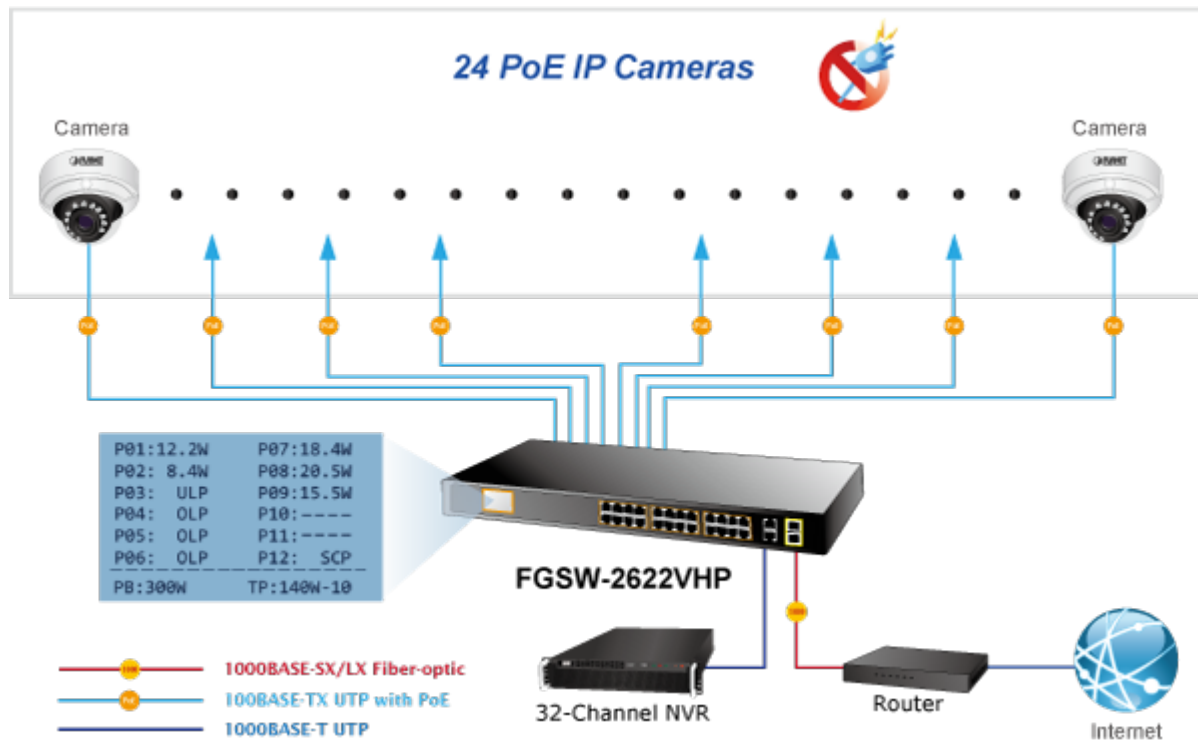

2 Gigabitové porty 1000Base-Tp/SFP. 24 portů 10/100Base-TX s možností napájení dalších IEEE 802.3at zařízení, celkový výkon 300W. Extend mód pro spojení rychlostí 10Mb/s do vzdálenosti až 150-250m na UTP dle použitého vedení včetně napájení PoE.

LCD displej pro info o napájení, portové VLAN. ESD ochrany, interní AC zdroj.

Jedná se o 24portový 10/100Mbit fast ethernet switch se 2x Gigabitovými TP/SFP rozhraními. Umožňuje napájet další zařízení jako jsou IP kamery, VoIP telefony a WiFi přístupové body. Zařízení disponuje plně propustnou rychlou interní páteří sběrnicí. Gigabitová rozhraní poskytují další možnosti rozšiřitelnosti, flexibility a integrace v síti. LCD displej na předním panelu informuje o aktuálním vytížení PoE.

ZÁKLADNÍ SPECIFIKACE

Fyzické vlastnosti:

Porty: 24 x RJ-45 10/100BASE-TX, 2 x RJ-45 10/100/1000BASE-T, 2 x miniGBIC SFP 10000BASE-SX/LX

Paměť: 8k MAC adres

Propustnost: sběrnice 12,8 Gbps, provozně 9,5 Mpps (64B)

POE funkce:

Celkový napájecí výkon: IEEE 802.3af, IEEE 802.3at, 300 W

Počet injektorů: 24 x až 30 W

Typ napájení: End-span

Pokročilé funkce:

1. Automatická detekce napájených zařízení
2. Extended mód 10Mb/s s dosahem až 250m