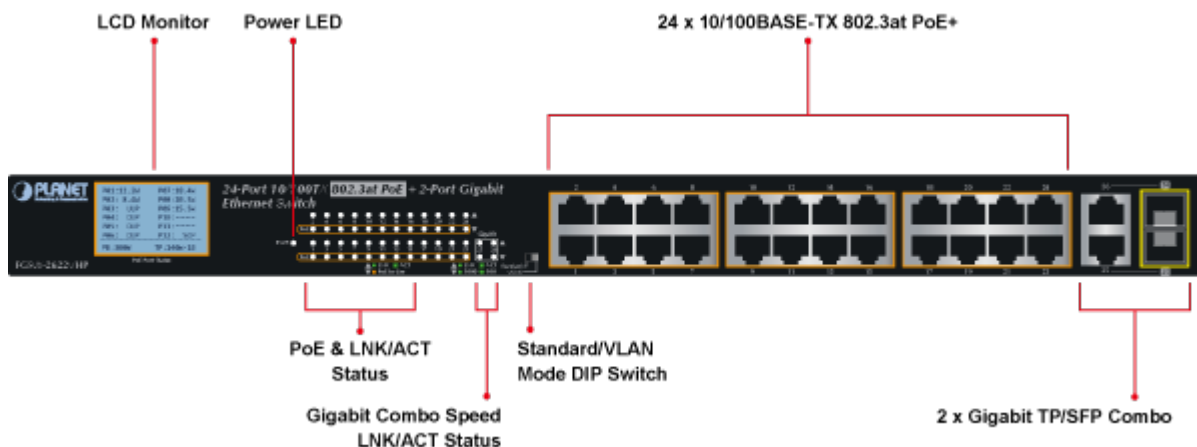

2 Gigabitové porty 1000Base-Tp/SFP. 24 portů 10/100Base-TX s možností napájení dalších IEEE 802.3at zařízení, celkový výkon 300W. Extend mód pro spojení rychlostí 10Mb/s do vzdálenosti až 150-250m na UTP dle použitého vedení včetně napájení PoE.

LCD displej pro info o napájení, portové VLAN. ESD ochrany, interní AC zdroj.

Jedná se o 24portový 10/100Mbit fast ethernet switch se 2x Gigabitovými TP/SFP rozhraními. Umožňuje napájet další zařízení jako jsou IP kamery, VoIP telefony a WiFi přístupové body. Zařízení disponuje plně propustnou rychlou interní páteří sběrnicí. Gigabitová rozhraní poskytují další možnosti rozšiřitelnosti, flexibility a integrace v síti. LCD displej na předním panelu informuje o aktuálním vytížení PoE.

ZÁKLADNÍ SPECIFIKACE

Fyzické vlastnosti:

Porty: 24 x RJ-45 10/100BASE-TX, 2 x RJ-45 10/100/1000BASE-T, 2 x miniGBIC SFP 10000BASE-SX/LX

Paměť: 8k MAC adres

Propustnost: sběrnice 12,8 Gbps, provozně 9,5 Mpps (64B)

Podpora přenosu: Frame 9216 b

Provedení: rackmount 1U

Napájení: interní zdroj AC 100 - 240V, 50/60Hz, 5 A, příkon do 330W

Ochrana: ESD do 6KV

Provozní teplota: -10°C - 60°C

Rozměry: 440 x 233 x 44 mm

Hmotnost: 3400 g