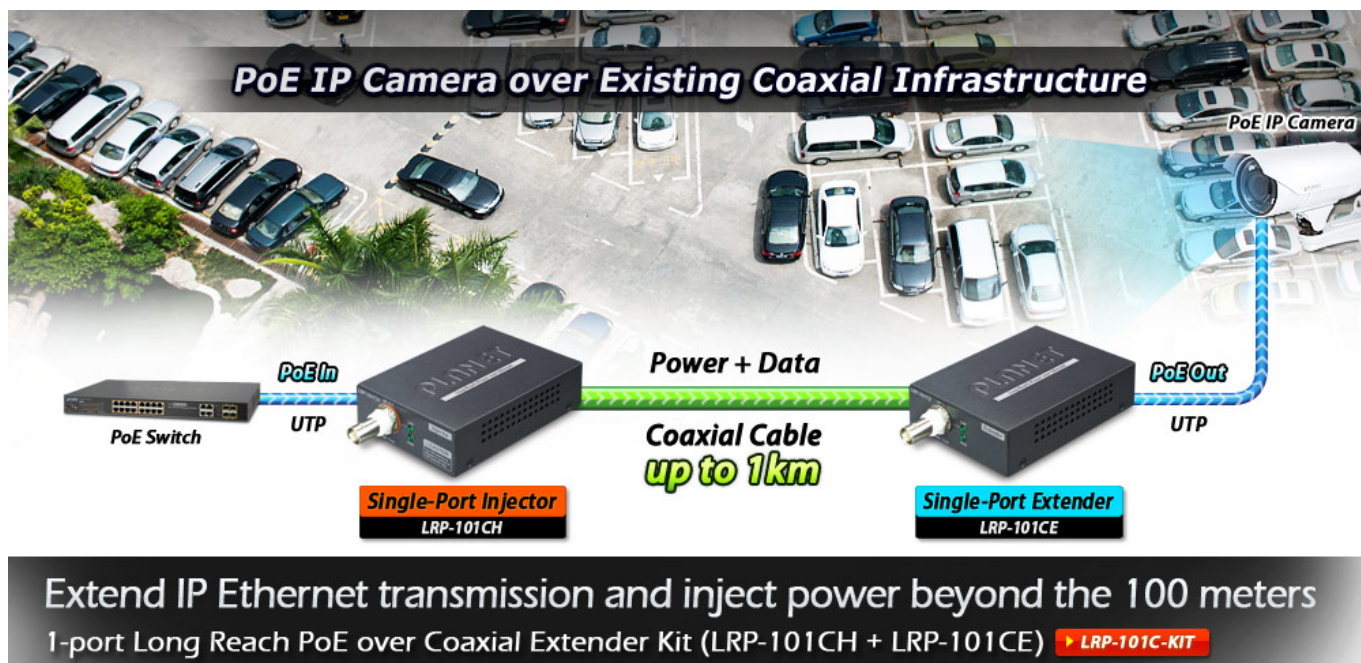

PoE ethernet extender k prodloužení segmentu ethernet 10/100 Mb ze 100 m na vzdálenost 1 km po koaxiálním kabelu včetně podpory napájení IEEE 802.3at.

Long reach ethernet (LRE) IEEE 1901, LED indikace, ESD+EFT ochrany, napájení DC nebo PoE, provoz při -20 až 70°C.

Řešení prodloužení segmentu ethernet včetně zvětšení dosahu napájení PoE (power over ethernet) ze 100 m až na 1 km po koaxiálním vedení včetně zachování napájení IEEE 802.3at zařízení na konci vedení.

Aplikace extenderu je ideální v místě použití IP kamer nebo bezdrátových přístupových bodů na jejich delší přípojné vzdálenosti. Technicky jde o integrované rozšíření možnosti instalovat napájená zařízení do míst vzdálenějších od centrálního switchu nebo racku.

ZÁKLADNÍ SPECIFIKACE

Vlastnosti:

- LED indikace provozního stavu
- Dosah 200 m s PoE+, 1000 m s PoE, 1600 m bez PoE
- Koaxiální přenos LRE (Long reach ethernet) dle IEEE 1901

- Modulační W-OFDM
- Šifrování AES-128
- Kmitočtové spektrum 2 - 28 MHz