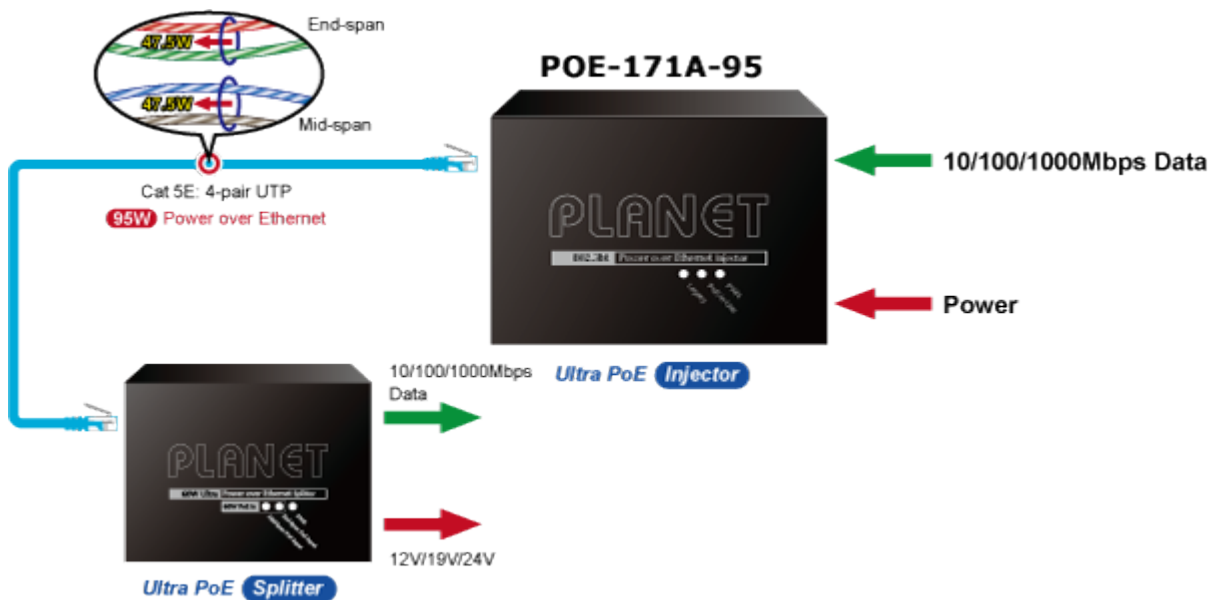

PLANET POE-171A-95

Cena celkem:	3 629 Kč (bez DPH: 2 999 Kč)
Běžná cena:	3 992 Kč
Ušetříte:	363 Kč
Kód zboží:	NETPLA2108
Part No.:	POE-171A-95
Záruka:	38 měs.
Stav:	Nové zboží

Popis

PLANET POE-171A-95

Jednoportový PoE injektor pro napájení po Ethernetovém kabelu dle IEEE 802.3bt do příkonu až 95 W. Disponuje dvěma měděnými rozhraními 10M / 100M / 1G / 2,5G / 5GBASE-T RJ-45 pro zpracování extrémně velkého množství datového přenosu.

PoE-171A-95 přenáší data s napájením 56 V DC přes kroucené dvojlinky jako 95W PoE injektor a připojený rozbočovač POE-172S oddělí digitální data a napájení do tří volitelných výstupů (12 V / 19 V / 24 V DC) se vzdáleností až 100 metrů.

ZÁKLADNÍ SPECIFIKACE

Rozhraní: 2× RJ-45 10/100/1000 Mbps : 1× Data input, 1× PoE (Data + Power) output

Celkový napájecí výkon: do 95 W, IEEE 802.3u, IEEE 802.3ab, IEEE 802.3bz, IEEE 802.3bt, IEEE 802.3at, IEEE 802.3af

Zatížitelnost portu: až 95 W

Napájení: 52-56 V DC, max. 2,5 A

Provozní teplota: 0 až 50 °C

Rozměry: 94 × 70,3 × 26,2 mm

Hmotnost: 250 g

Powered Device

- PoE IP Camera
- PoE Wireless AP
- Ultra PoE Splitter

[Ostatní download](#)