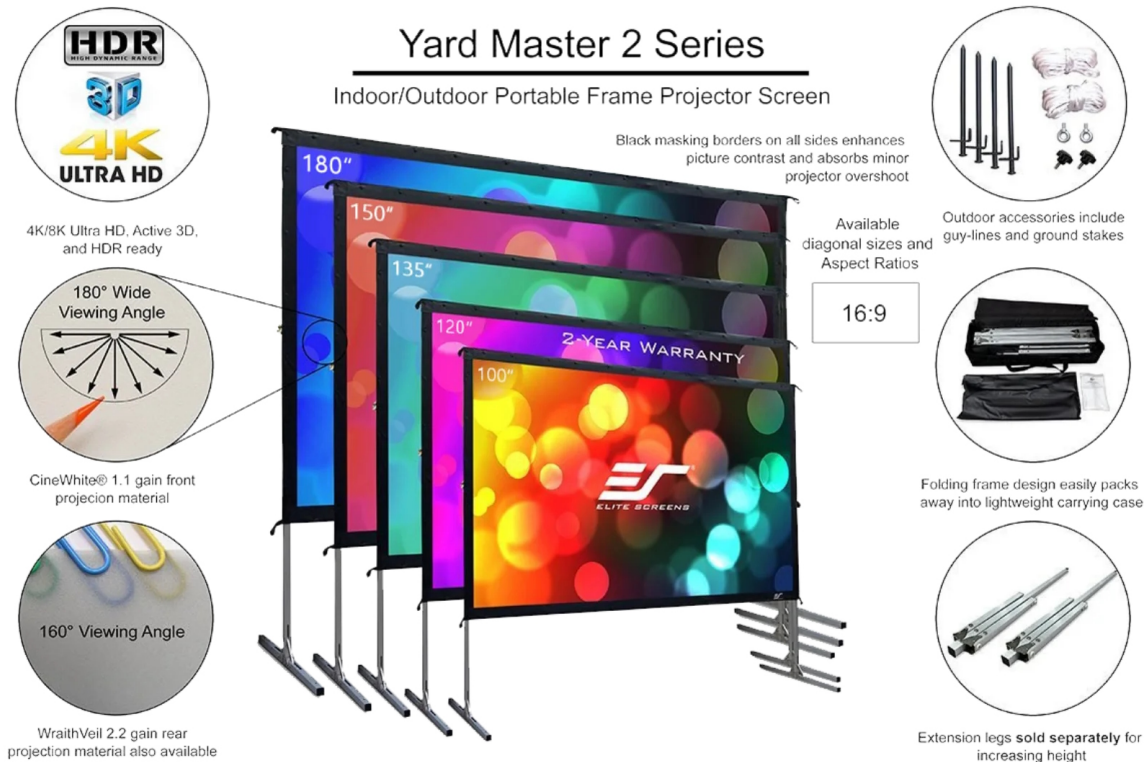

Projekční plátno **Elite Screens OMS180H2-DUAL** je připraveno na náročné podmínky promítání v terénu na **ploše o velikosti 180"**. Odolné provedení je vhodné například pro originální filmovou zábavu v kempech, na letních táborech, chalupě nebo třeba na zahradce, kde trávíte volný čas se svojí drahou polovičkou. Konstrukce se vyznačuje **lehkým hliníkovým rámem** a snadným rozložením.

Elite Screens OMS180H2-DUAL

Venkovní projekční plátno s úhlopříčkou **180"** a skládacím rámem. Díky své konstrukci z lehkého hliníku je perfektní volbou pro promítání pod širým nebem – ať už v kempu, parku nebo na zahradě. Materiál **WraithVeil Dual** nabízí široké pozorovací úhly, perfektní vyvážení barev, a navíc umožňuje **oboustrannou projekci**.

- Venkovní promítací plátno se skládacím rámem.
- Lehký hliníkový rám umožňuje jeho sestavení během několika minut.
- Součástí balení je montážní sada a příslušenství k ukotvení.

ZÁKLADNÍ SPECIFIKACE

Úhlopříčka: 180" (457,2 cm)

Barva rámu: stříbrná

WraithVeil Dual

1. Materiál plátna WraithVeil Dual (oboustranná projekce)
2. 150° pozorovací úhel (75° L&R)
3. Aktivní 3D & 4K/8K Ultra HD Ready
4. Světle šedá barva (PVC Flexible)
5. Vhodné pro projektory s krátkou i velmi krátkou projekční vzdáleností a běžné projektory