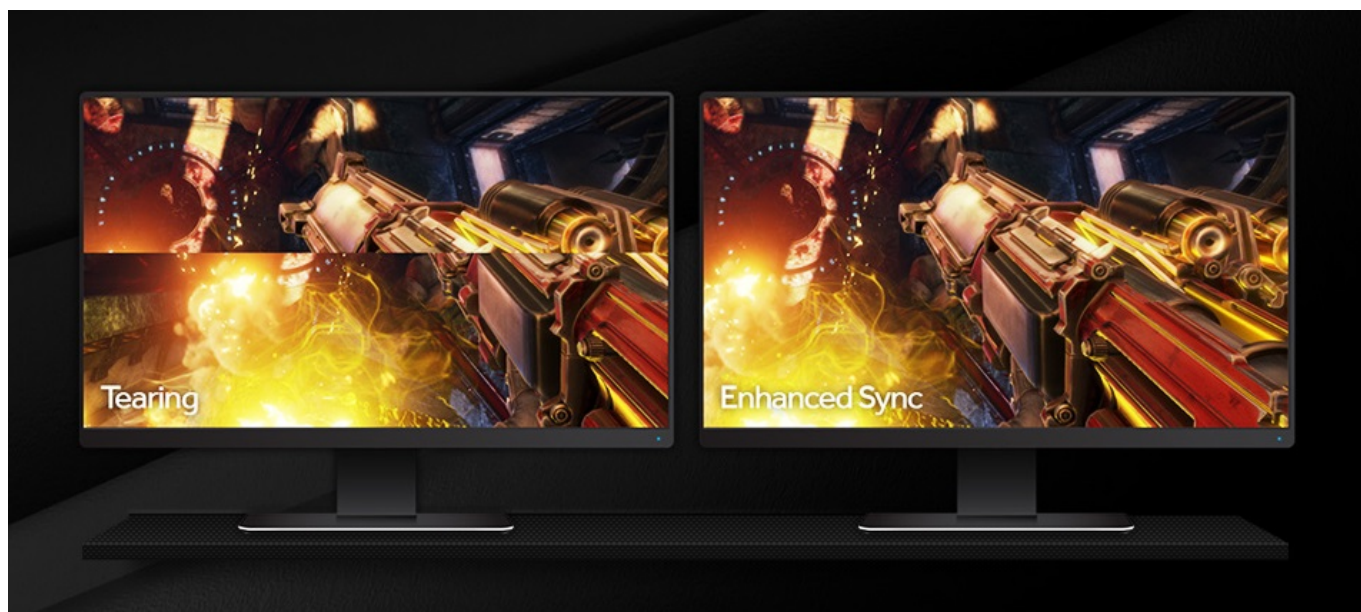

ASRock Phantom Gaming Radeon RX550 4G

ZÁKLADNÍ SPECIFIKACE

Grafický čip: AMD Radeon RX 550
Takt jádra: 1183 MHz (1230 MHz v boost režimu)
Takt paměti: 6000 MHz - 128bit
Velikost paměti: 4 GB GDDR5
Typ sběrnice: PCI Express 3.0 x16
Konektory: 1x HDMI, 1x DVI-D, 1x DisplayPort
Rozměry: 169,58 x 130,89 x 42,05 mm

Podporované technologie

Microsoft DirectX 12
OpenGL 4.5
OpenCL 2.0
AMD FreeSync