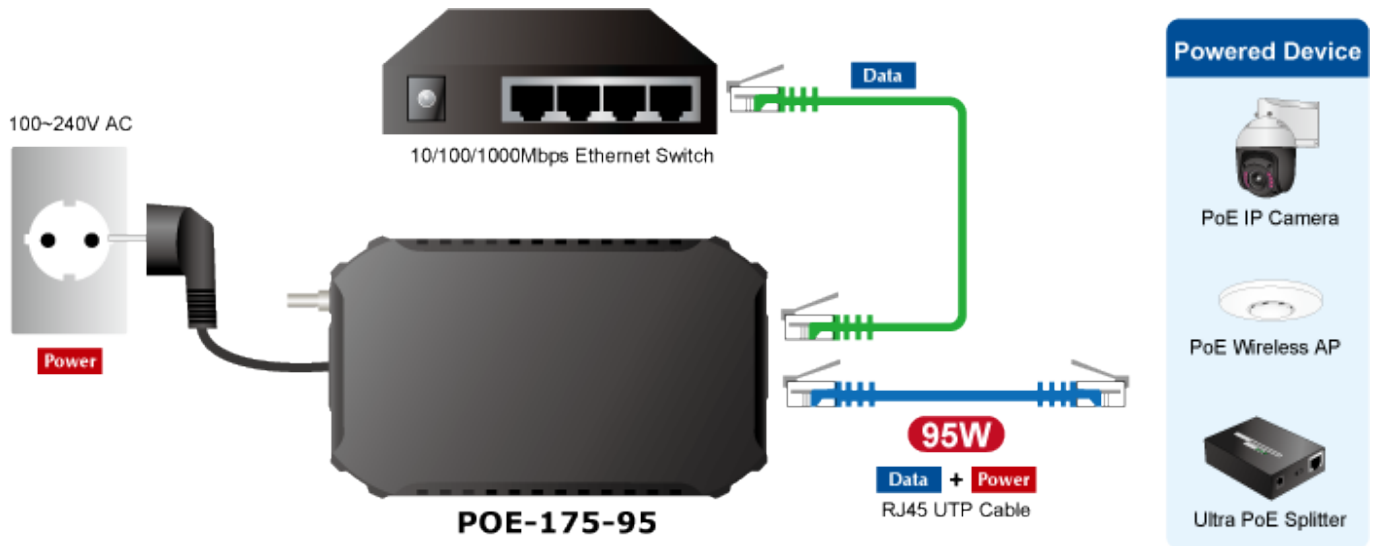

PLANET POE-175-95

Cena celkem:	3 489 Kč (bez DPH: 2 884 Kč)
Běžná cena:	3 838 Kč
Ušetříte:	349 Kč
Kód zboží:	NETPLA2124
Part No.:	POE-175-95
Záruka:	38 měs.
Stav:	Nové zboží

Popis

PLANET POE-175-95

PoE injektor s vysokým výkonem až 95 W dle specifikace 802.3bt. Je navržen speciálně pro rostoucí požadavky odběru elektrické energie zařízeními, jak jsou například PTZ kamery, all-in-one počítače, nebo ostatní síťová zařízení požadující dostatečný přísun energie.

POE-175-95 přenáší data a elektrickou energii 54 V DC přes kabely se zkroucenými páry, jako 95W PoE injektor a připojený rozbočovač Ultra Power over Ethernet, POE-172S, oddělí digitální data a napájení do tří volitelných výstupů (12 V / 19 V / 24 V DC) se vzdáleností až 100 metrů.

V případě, že zařízení plně nesplňují standardy IEEE 802.3af/at/bt lze injektor jednoduše přepnout do kompatibilního režimu, což signalizují přítomné LED diody. Další LED indikace signalizuje právě použitý výkon PoE injektoru.

Provozní teplota: 0 až 50 °C

Rozměry: 170 × 100 × 40 mm

Hmotnost: 480 g

Detail indikačních LED diod:

PoE Power Usage Display

Příklady použití: