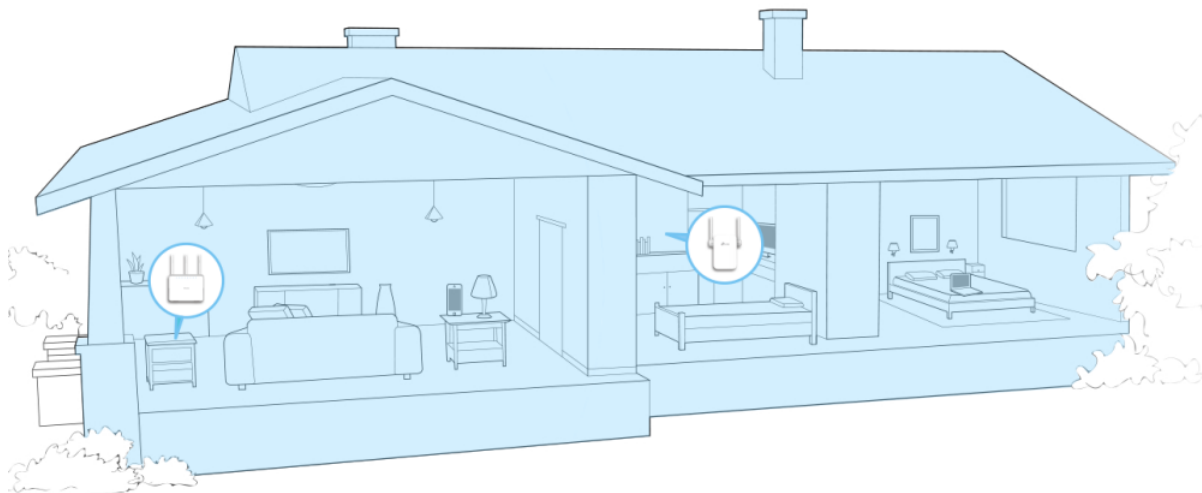

### TP-Link RE305

Extender RE305 poskytuje vysoké rychlosti bezdrátového připojení ve dvou pásmech **až 1167 Mb/s** a nabízí tak spolehlivé připojení pro úlohy náročné na šířku pásma, jako je HD/4K streamování, hraní her bez zpoždění či stahování velkých souborů.

Díky **ethernetovému portu** může extender vykonávat funkci přístupového bodu, pomocí něhož můžete připojit bezdrátová zařízení ke své Wi-Fi síti.

**Inteligentní kontrolka** signálu pomáhá díky indikaci síly signálu najít pro extender nejlepší umístění, aby pokrytí Wi-Fi signálem bylo optimální.