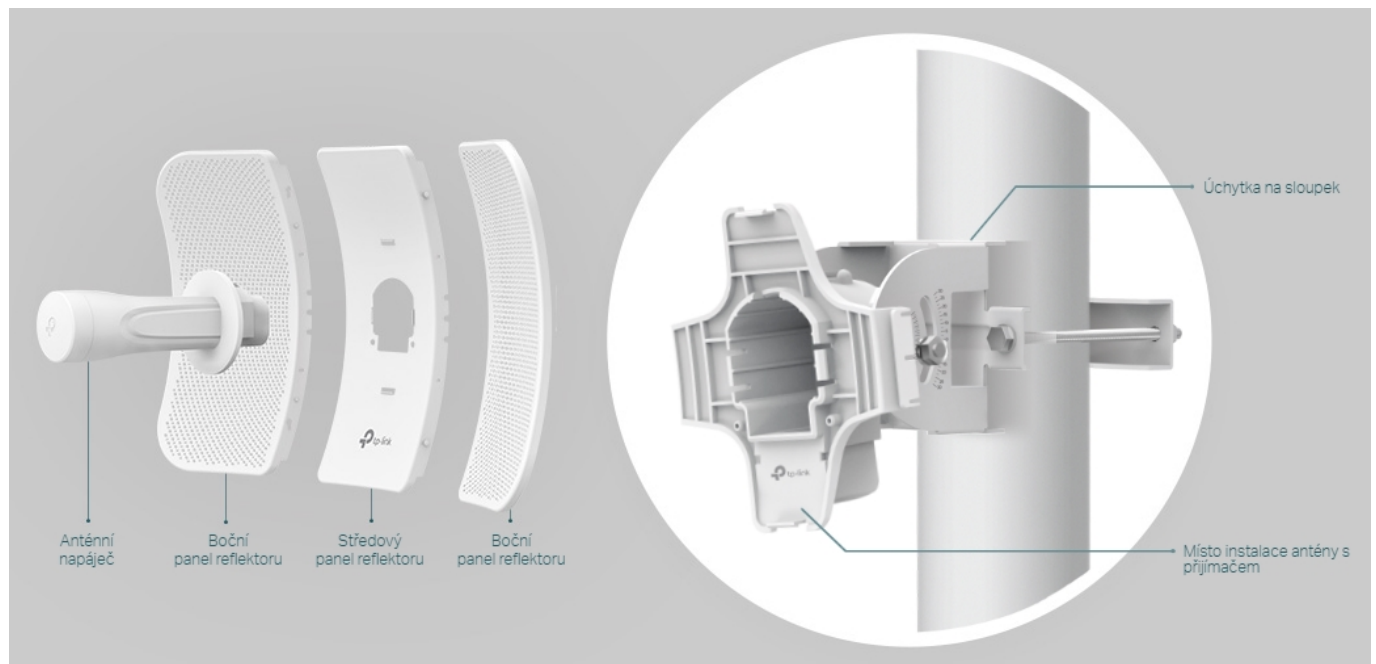

Díky směrové anténě Cassegrain s vysokým ziskem 23 dBi, technologií 2x2 MIMO a speciálnímu kovovému reflektoru umožňuje model CPE610 dosáhnout vynikajícího směrového zaměření paprsku, vylepšené latence a odolnosti vůči rušení. Profesionální výkon a uživatelsky příjemné provedení - venkovní anténa CPE610 s rychlostí přenosu 300 Mb/s v pásmu 5 GHz a ziskem 23 dBi je ideální volbou a cenově výhodným řešením pro potřeby venkovních bezdrátových sítí.

Stabilní konstrukce a flexibilní instalace

- Díky částem, které do sebe vzájemně zaklapnou, je montáž snadná a pohodlná
- Sady pro montáž na sloupek a volnost pohybu ve všech třech osách umožňují flexibilní instalaci
- Odolná konstrukce zajišťuje stabilitu i ve větrném prostředí

Pharos Control - Systém centralizované správy sítě

Anténa CPE610 se dodává se softwarem Pharos Control pro centralizovanou správu sítě, který uživatelům pomáhá snadno

řídít všechna zařízení v síti z jediného počítače. Mezi jeho funkce patří rozpoznávání zařízení, monitorování jejich stavu, aktualizace firmwaru a údržba sítě. Intuitivní prostředí ve webovém prohlížeči – PharOS – je alternativním způsobem, jak síť spravovat, a profesionálům umožňuje přístup k detailnějším nastavením.

Příklady použití:

ZÁKLADNÍ SPECIFIKACE

Typ antény: směrová

Frekvence: 5,15 GHz - 5,85 GHz

Zisk: 23 dBi

Rozměry: 366 x 280 x 207 mm