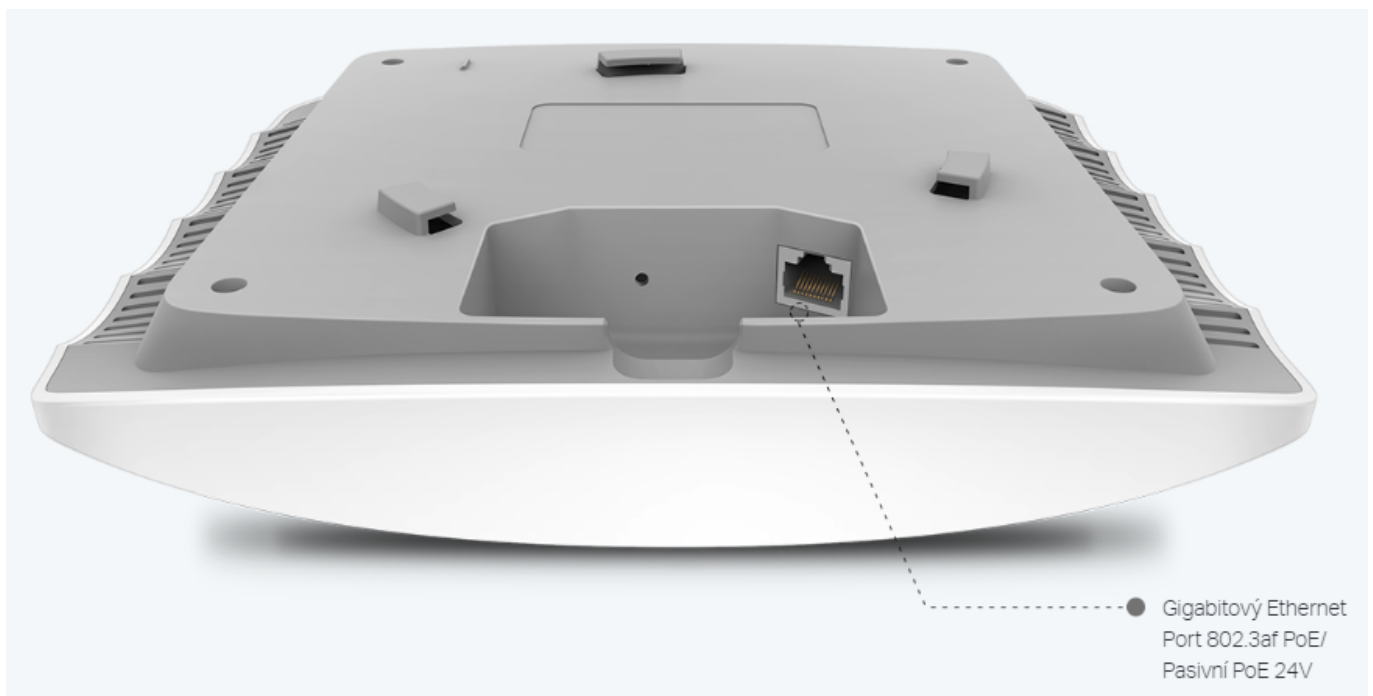

### TP-Link EAP225

Bezdrátový dvoupásmový gigabitový access point je vybaven nejnovější technologií **802.11ac** Wave 2 MU-MIMO a snadno tak v dvoupásmové Wi-Fi síti dosahuje rychlosti **až 1350 Mb/s** pro více zařízení současně.

Přístupový bod podporuje napájení **802.3af PoE** a pasivní PoE, nebo může být napájen PoE switchem nebo samostatným PoE adaptérem, takže instalace zařízení bude flexibilní a snadná.

**Frekvenční pásmo:** 2,4 GHz, 5 GHz

**Podpora PoE:** ano, 802.3af

**Rozměry:** 205,5 x 181,5 x 37,1 mm