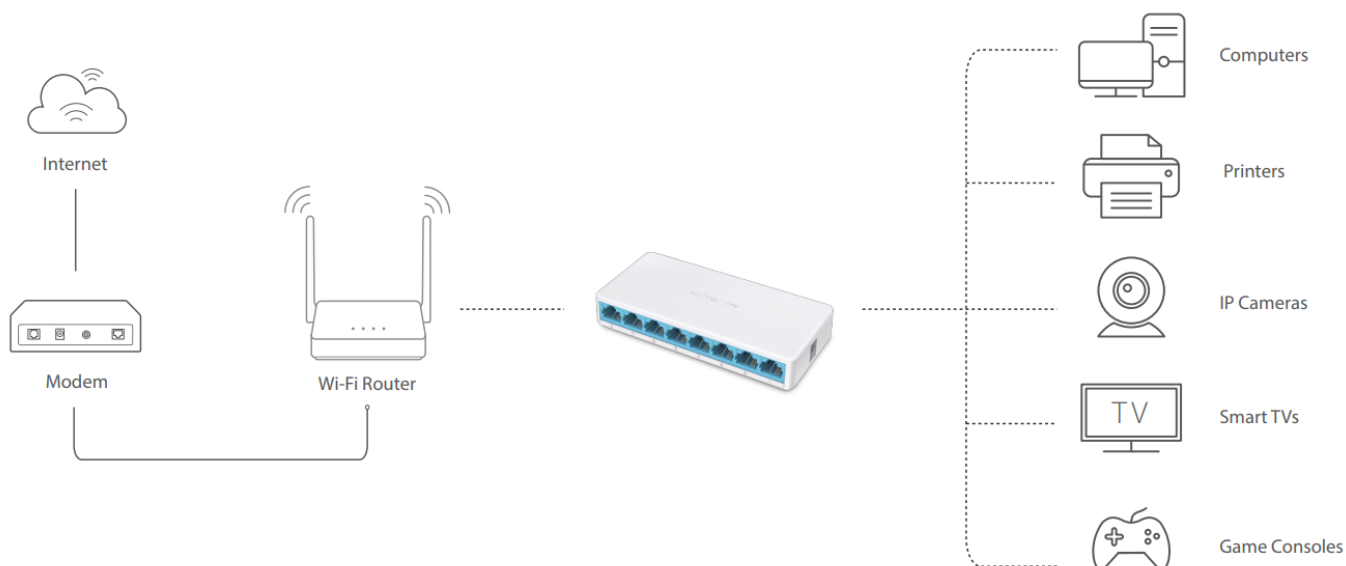

MERCUSYS MS108

Cena celkem:	163 Kč (bez DPH: 135 Kč)
Běžná cena:	180 Kč
Ušetříte:	16 Kč
Kód zboží:	NAPTPL1074
Part No.:	MS108
Záruka:	26 měs.
Stav:	Nové zboží

Popis

Mercusys MS108

Jedná se o **8portový switch** podporující rychlosti 10/100 Mbps - standardy 802.3, 802.3u, 802.3x s funkcí automatického křížení UTP kabelů. Celková propustnost switche je **1,6 Gbps**. Funkce **Auto MDI/MDIX** eliminuje potřebu křížených kabelů. Funkce **auto-negotiation** na každém portu snímá rychlost připojení síťového zařízení a inteligentně ji přizpůsobuje podle kompatibility a pro optimální výkon. Nastavení **Plug and Play**, bez nutnosti konfigurace.

Díky kompaktním rozměrům, může být zařízení umístěno kdekoli v domácnosti, aniž by zabíralo příliš mnoho místa a narušovalo tak design interiéru. Provedení bez ventilátorů zaručuje tichý chod. Switch tak zůstane nenápadný bez ohledu na to, jak dlouho poběží.

Součástí balení je napájecí adaptér (5 V/0,6 A).

ZÁKLADNÍ SPECIFIKACE

Počet portů: 8× RJ-45 LAN

PoE: ne

Kapacita switche: 1,6 Gb/s

Rozměry: 127 × 60,3 × 22 mm