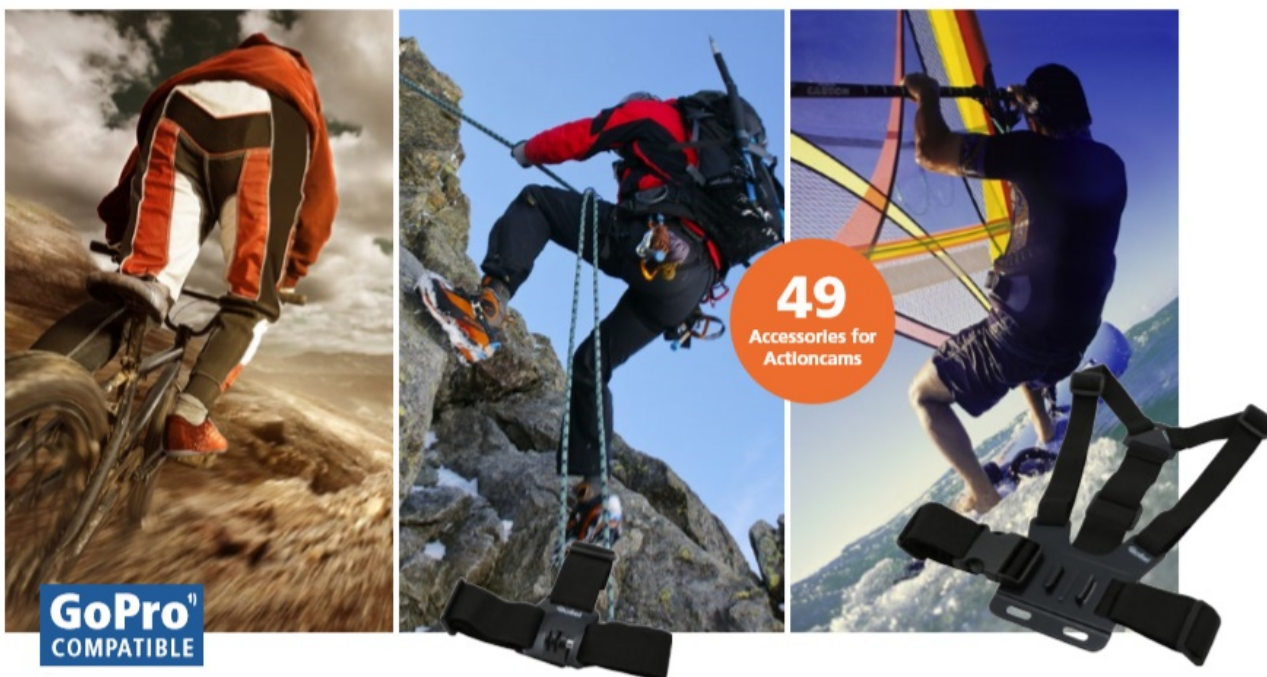

Multifunkční příslušenství Rollei XL pro vaše kamery

Sada početného příslušenství Rollei, která je určena především pro nadšené sportovce a milovníky adrenalinu. Vybavení k akčním kamerám Rollei i GoPro se neztratí při žádném dobrodružství a umožní vám zachytit skvělé snímky a videa. Provozujte své oblíbené sporty a outdoorové aktivity bez omezení. Sportovní set **Rollei XL pokrývá širokou škálu aktivit, ve vodě, na vzduchu i na souši.**

Sada obsahuje 49 doplňků, které lze kombinovat a vytvořit tak dokonalý **úchytný a ochranný systém** podle toho, kam se chystáte vyrazit a v jakých podmínkách budete kameru využívat. **Přípevněte kameru k tělu nebo helmě**, abyste pořídili autentické záběry z pohledu první osoby, perspektivy, která ostatním vyrazí dech. Samozřejmě zde najdete také **úchytky a držáky** pro upevnění na nejrůznější příčky, řídítka, desky apod. pro snímání záběrů z různých úhlů a pozic. Ve výbavě nechybí **teleskopická tyč pro selfie** záběry, samolepky a spoustu dalšího pro natáčení a fotografování v extrémních podmínkách.

Rollei XL sada příslušenství pro outdoor

Univerzální 49dílná sada příslušenství Rollei ke kamerám Actioncam a GoPro určená pro outdoorové aktivity.

ZÁKLADNÍ SPECIFIKACE

Obsah balení: pouzdro, mini stativ, voděodolný držák, držák na smartphone, selfie tyč, plovák s nálepkou, popruh na hrudník, nylonový sáček, držák s přísavkou, držák s klipem, popruh na hlavu, držák na helmu, univerzální držák s popruhem, upevňovací popruh, držák na kolo, úhlový držák, držák na řídítka, popruh, bezpečnostní držák, 2 x plochý držák, 2 x zakřivený držák, 10 x lepicí 3M nálepka, 7 x šroubek, 2 x dlouhý držák, 2 x krátký držák, adaptér na stativ, 2 x úhlový kus, montážní klíč.