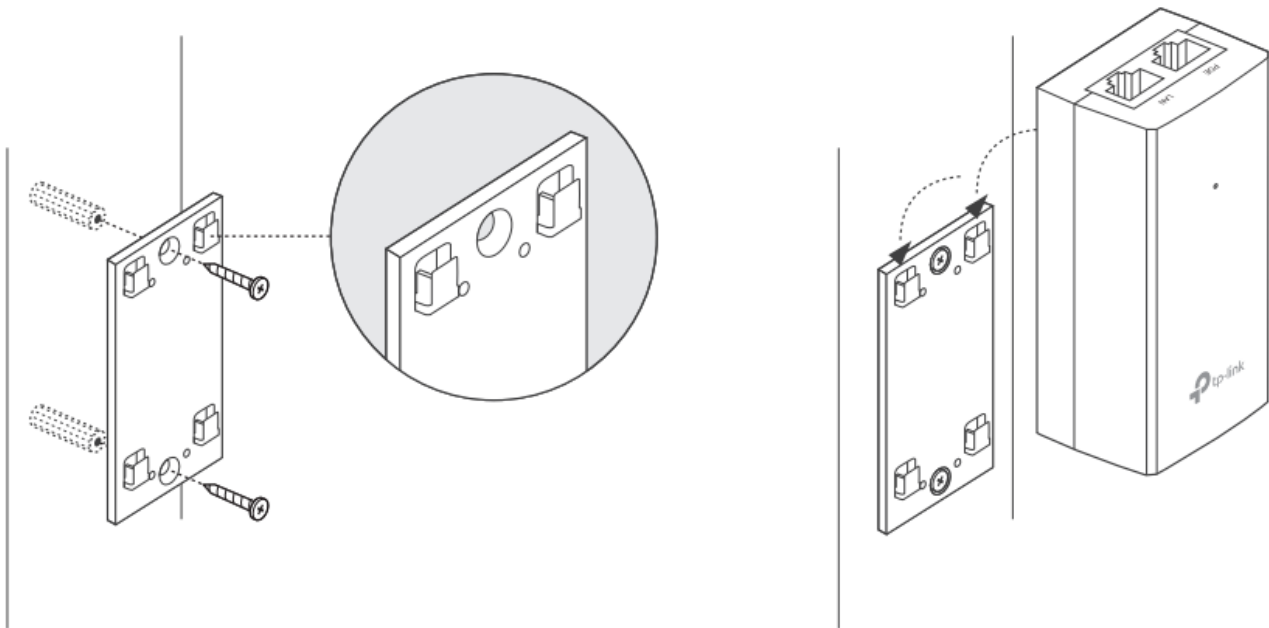

TP-LINK TL-POE2412G

Cena celkem:	331 Kč (bez DPH: 273 Kč)
Běžná cena:	364 Kč
Ušetříte:	33 Kč
Kód zboží:	NANTPL0004
Part No.:	POE2412G
Záruka:	60 měs.
Stav:	Nové zboží

Popis

TP-Link TL-POE2412G

Pasivní PoE injektor slouží pro napájení všech zařízení, které v sobě mají zabudovaný PoE extraktor a podporují napětí 24 V. PoE adaptér má dva gigabitové ethernetové porty. Díky držáku, který je součástí balení, tento model jednoduše připevníte na zeď.

Součástí balení je napájecí kabel.

ZÁKLADNÍ SPECIFIKACE

Typ: pasivní

Výstupní napětí: 24 V

Výstupní výkon: 12 W

Výstupní PoE port: 1× 10/100/1000 Mbps

Rozměry: 85,8 × 43,9 × 35 mm