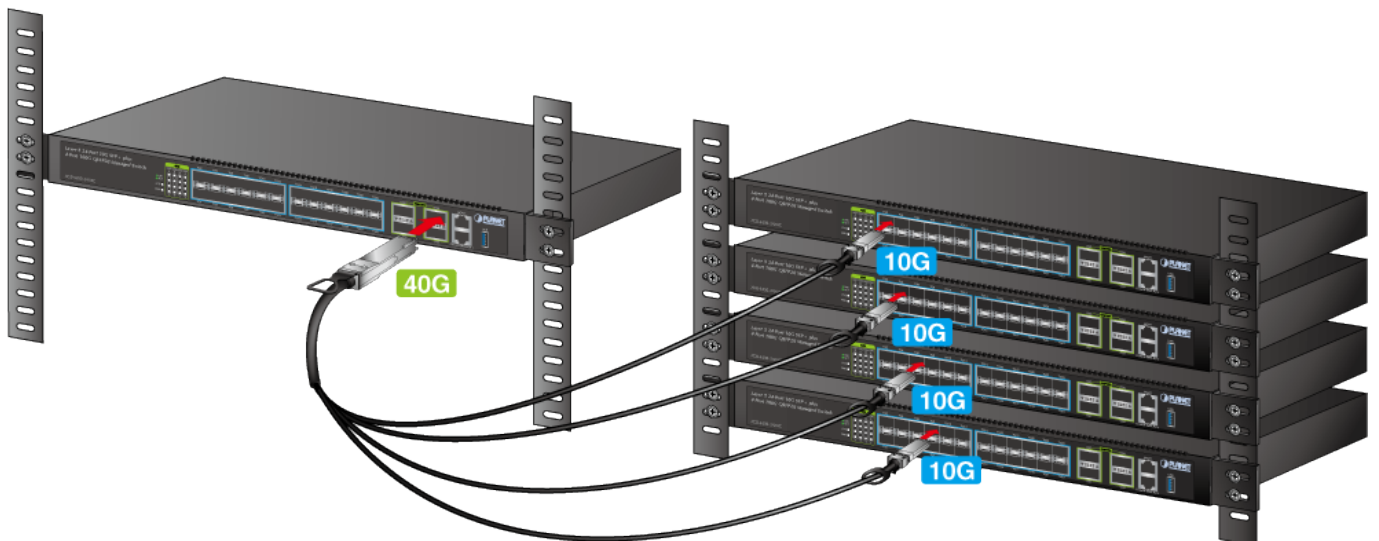

KABEL PLANET CB-QSFP4X10G-1M

Cena celkem:

2 140 Kč
(bez DPH: 1 768 Kč)

Běžná cena:

2 354 Kč

Ušetříte:

214 Kč

Kód zboží:

NETPLA2254

Part No.:

CB-QSFP4X10G-1M

Záruka:

26 měs.

Stav:

Nové zboží

Popis

PLANET CB-QSFP4X10G-1M

Kabel pro připojení až 4 zařízení s rozhraním SFP+ k jednomu s rozhraním QSFP+. Délka 1 m.

ZÁKLADNÍ SPECIFIKACE

Rychlost: 40 Gbps

Konektor 1: 1x QSFP+

Konektor 2: 4x SFP+

Provozní teplota: -5 až + 75 °C