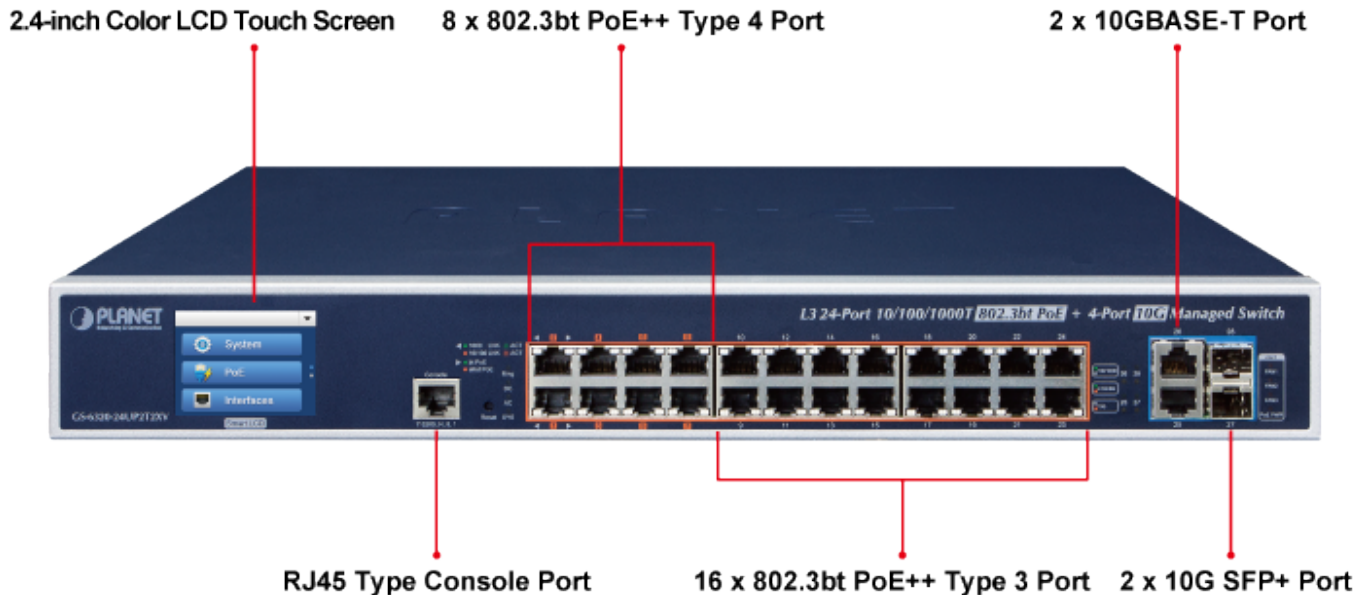

Průmyslový spravovatelný **L3 přepínač 24x 10/100/1000 Base-T RJ-45** s podporou **PoE++ 802.3bt** napájení až **600 W**, **2x 10G Base-T RJ-45**, **2x 10G Base-SR/LR SFP+**.

IP pro **dynamické směrování** s podporou **OSPF v2**, HW **statické směrování** IPv4/IPv6, Web/SNMP v3 management, 255 VLAN 802.1Q sítě, QoS, Spanning Tree (Rapid/Multiple), agregace linek 802.3ad LACP, QoS, DHCP Snooping.

ESD přepěťová ochrana, provozní teplota 0 až +50 °C, duální **redundantní napájení AC 100-240 V** nebo **DC 36-60 V**.

10gigabitový spravovatelný přepínač pracující na 2. a 3. vrstvě modelu OSI. Je vybaven rozšířenými funkcemi pro použití v rozlehlejších sítích a na páteřních spojkách. Statické routování, výkonné nástroje pro QoS řízení provozu a zabezpečení dovolují poskytovatelům ISP a správčům sítí kontrolovat a efektivně spravovat data sítí, jejichž součástí bude přepínač vybaven například v roli centrálního prvku.

Stohovací funkce umožňuje rozšiřovat kapacitu centrálních přepínačů včetně plánování jejich celkové propustnosti.

ZÁKLADNÍ SPECIFIKACE

Fyzické vlastnosti:

Porty: 24x RJ-45 10/100/1000 Base-T, 2x 10G Base-T RJ-45, 2x 10G Base-SR/LR SFP+, 1x RJ-45 (RS-232) sériový port konzole

Paměť: 16k MAC adres, buffer 32 Mb

Propustnost: sběrnice 128 Gbps, provozně 95,23 Mpps (64B)

Podpora přenosu: JumboFrame 10KB

Verze IP protokolu: IPv4, IPv6

Provedení: rackmount 1,25U

Napájení: interní zdroj AC 100-240 V (50-60 Hz) nebo DC 36-60 V, redundantní, celkový příkon do 740 W