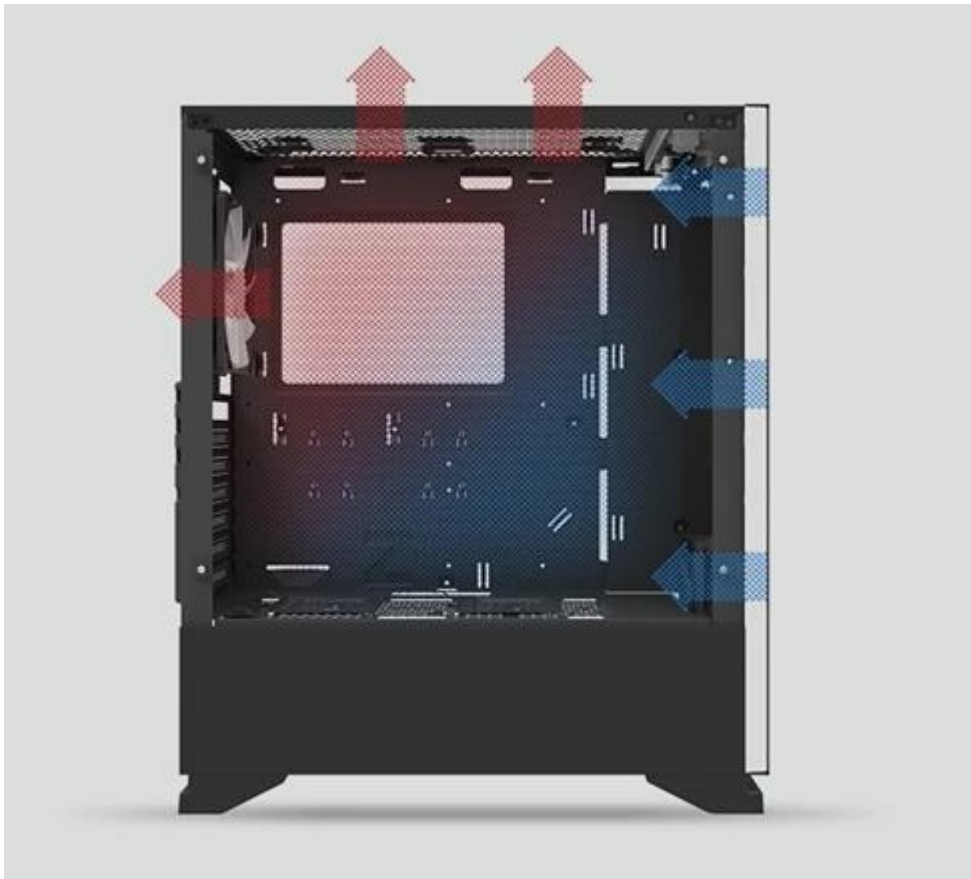

Počítačová skříň ZALMAN S5 je ideální volbou pro stavbu moderního PC zaměřeného na multimédia, streamování, gaming i náročnou pracovní činnost. **Průhledná bočnice s podsvíceným předním panelem** tvoří atraktivní design, který umožní skříni vyniknout na první pohled. Nechte vyniknout komponenty od ventilátorů po grafickou kartu a užijte si pohled na celou konfiguraci. Váš počítač nemusí být jen stroj pro likvidaci virtuálních bossů nebo náročnou práci se softwarem, ale také designový prvek na vašem stole. **PC skříň ZALMAN S5** má místa pro výkon víc než dost. Je navržena tak, abyste nemuseli dělat zásadní kompromisy při výběru komponent.

120mm RGB Fan

120mm Fan

Bez problémů pojme dlouhé grafické karty, výkonné chladiče CPU i více pevných disků nebo **SSD**, takže upgrade do budoucna je hračka. Body si skříň ZALMAN S5 připisuje také za podporu chlazení. Na **přední a zadní straně disponuje**

ZALMAN S5

Počítačová skříň v provedení **Middle tower** nabízí **dvě 3,5" a čtyři 2,5"** pozice pro pevné a SSD disky. Na horním panelu jsou umístěny dva **USB 2.0 porty**, jeden **USB 3.0 port**, sluchátkový výstup a vstup pro mikrofon. Skříň je na přední a zadní straně osazena **120 mm ventilátory**. Zadní ventilátor navíc disponuje RGB podsvícením, který spolu s **průhlednou bočnicí** a podsvíceným předním panelem zajišťuje vytříbený design. Důmyslné řešení umožňuje umístění celkem až 8 ventilátorů. Ve skříni je dostatek prostoru pro chladič CPU do výšky až 163 mm a grafickou kartu o délce až 340 mm. Skříň je dodávána **bez zdroje**.

ZÁKLADNÍ SPECIFIKACE

Provedení skříně: Middle Tower

Interní pozice: 2x 3,5/2,5", 4x 2,5"

Kompatibilita základní desky: ATX, Micro ATX, Mini ITX

Zdroj: bez zdroje

Konektory na horním panelu: 1x USB 3.0, 2x USB 2.0, 1x sluchátkový výstup, 1x vstup pro mikrofon