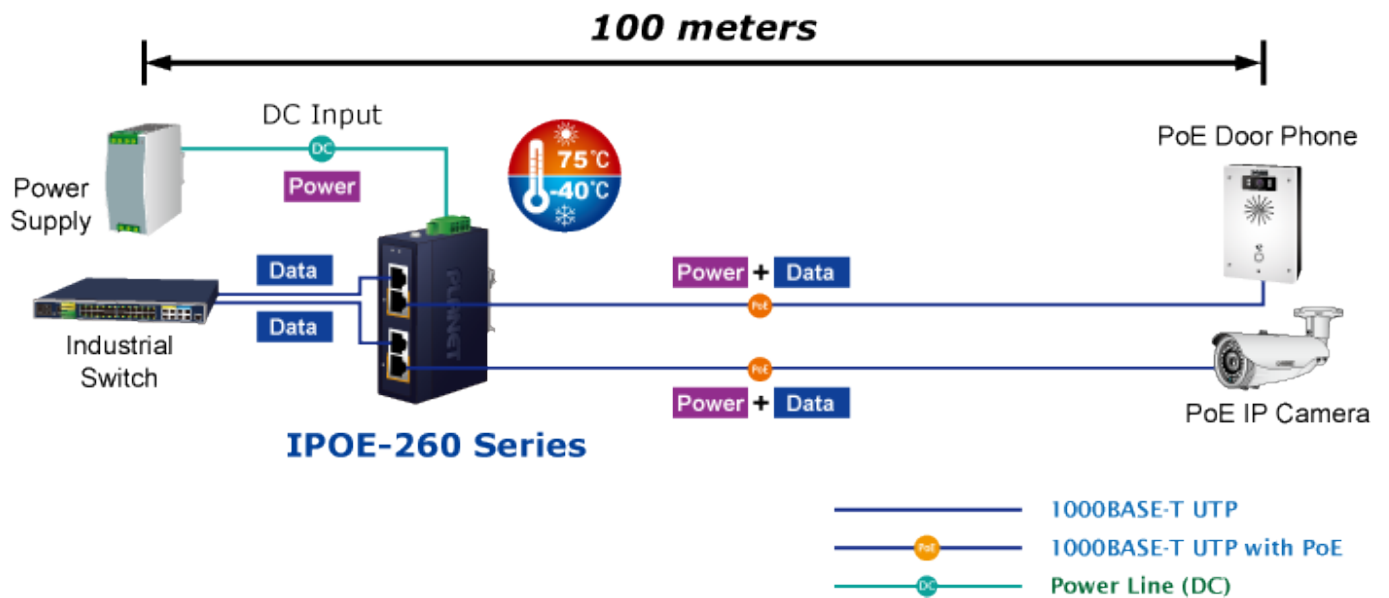

Rozměry: 105 × 70 × 30 mm
Hmotnost: 280 g