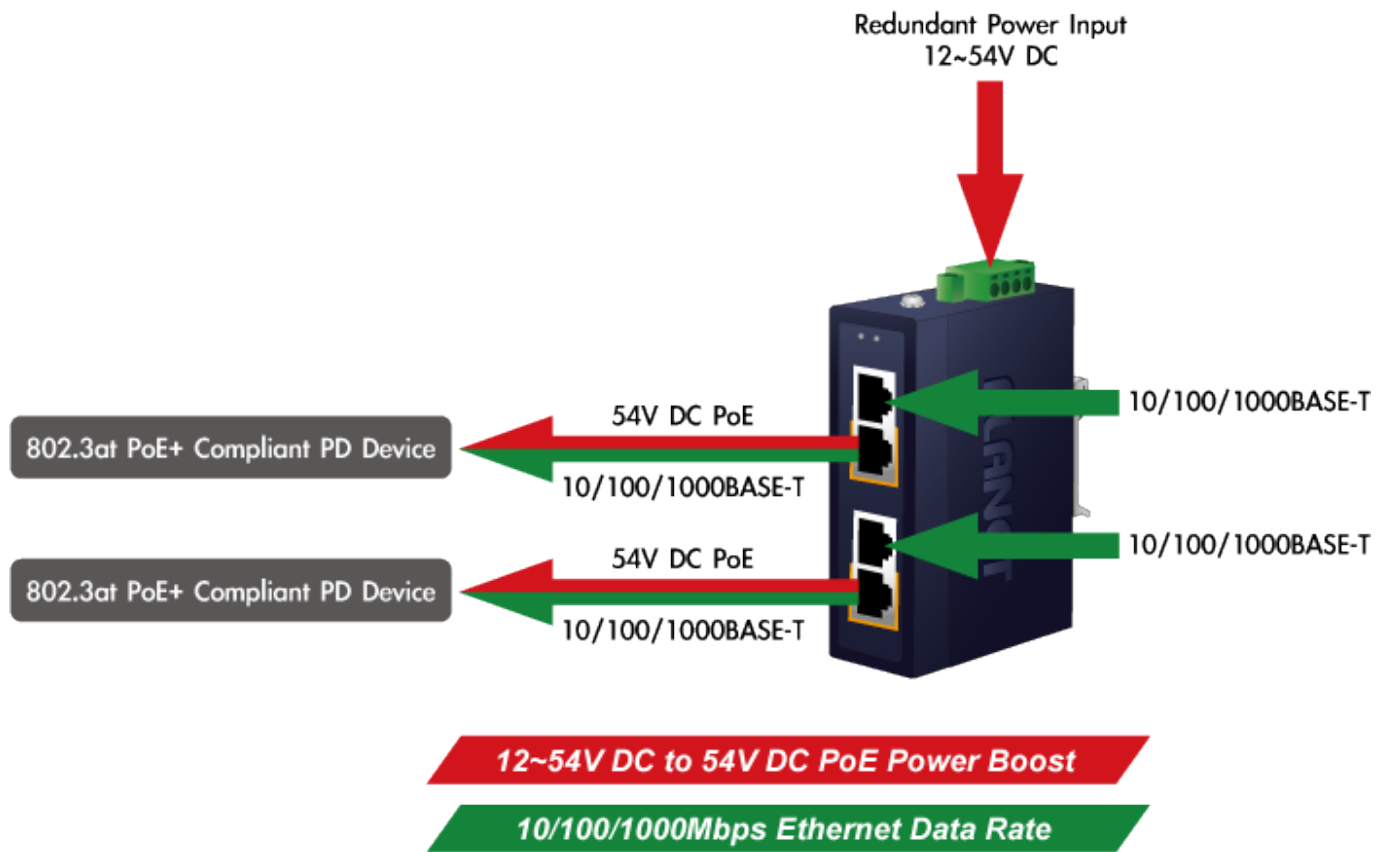

Rozměry: 105 × 70 × 30 mm
Hmotnost: 280 g