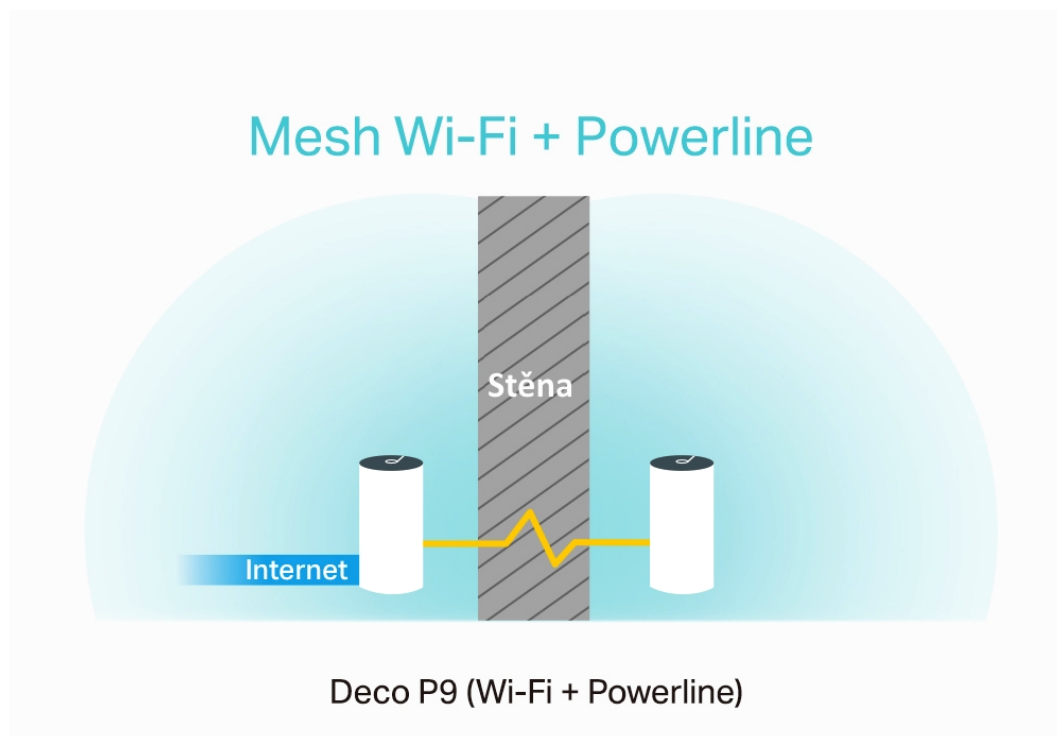

TP-LINK DECO P9 3KS

Cena celkem:	5 032 Kč (bez DPH: 4 159 Kč)
Běžná cena:	5 535 Kč
Ušetříte:	503 Kč
Kód zboží:	NAATPL1062
Part No.:	Deco P9(3-pack)
Záruka:	36 měs.
Stav:	Nové zboží

Popis

TP-Link Deco P9 (3 ks)

Deco P9 využívá systém trojice jednotek k dosažení bezproblémového celoplošného Wi-Fi pokrytí - eliminuje slabé oblasti signálu jednou provždy! Díky pokročilé technologii Deco Mesh spolupracují jednotky na vytvoření jednotné sítě s jediným názvem sítě. TP-Link **Mesh** znamená, že jednotky Deco spolupracují na **vytvoření jedné jednotné sítě**.

Deco E4 poskytuje rychlé a stabilní spojení rychlostí **až 1167 Mb/s** a spolupracuje s hlavními poskytovateli internetových služeb (ISP) a modemem. Tento systém je ideální pro pokrytí bezdrátovým signálem celé domácnosti (součástí balení jsou 3 jednotky) a je také **kompatibilní s Amazon Alexa a IFTTT**.

Deco P9 kombinuje **duální Wi-Fi a powerline** pro vytvoření silnější mesh sítě. Technologie Powerline **využívá elektrické rozvody** vašeho domu k vytvoření silnějšího propojení mezi jednotkami Deco tím, že **snižuje dopad stěn a jiných překážek na signál** a poskytuje ještě vyšší rychlosti sítě a skutečně bezproblémové pokrytí.

Hybridní systém pro celý dům poskytuje rozšířené **pokrytí až do plochy 560 m²** s pomocí kombinace dvou pásem Wi-Fi a elektrického vedení. Eliminujte oblasti se slabým signálem v celé domácnosti pomocí Wi-Fi a již nemusíte hledat stabilní