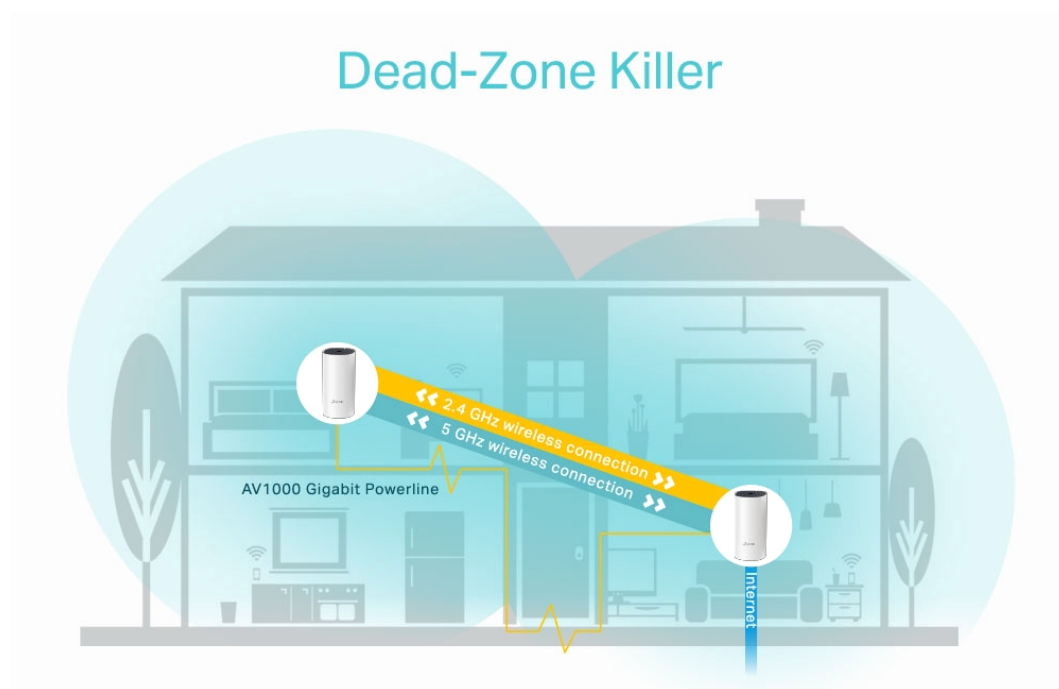

připojení.

Řada Deco P9 je samozřejmě **zpětně kompatibilní** se všemi Deco modely.

ZÁKLADNÍ SPECIFIKACE

Standard: IEEE 802.11a/b/g/n/ac

Rychlost datového přenosu: 2,4 GHz - 300 Mbit/s, 5 GHz - 867 Mbit/s

Anténa: 2× integrovaná anténa

Porty: 2× Gigabit Ethernet RJ-45 (WAN/LAN auto-sensing)

Frekvenční pásmo: 2,4 GHz, 5 GHz

Zabezpečení: WPA-PSK, WPA2-PSK

Podpora PoE: ne

Rozměry: 190 × 90,7 × 90,7 mm