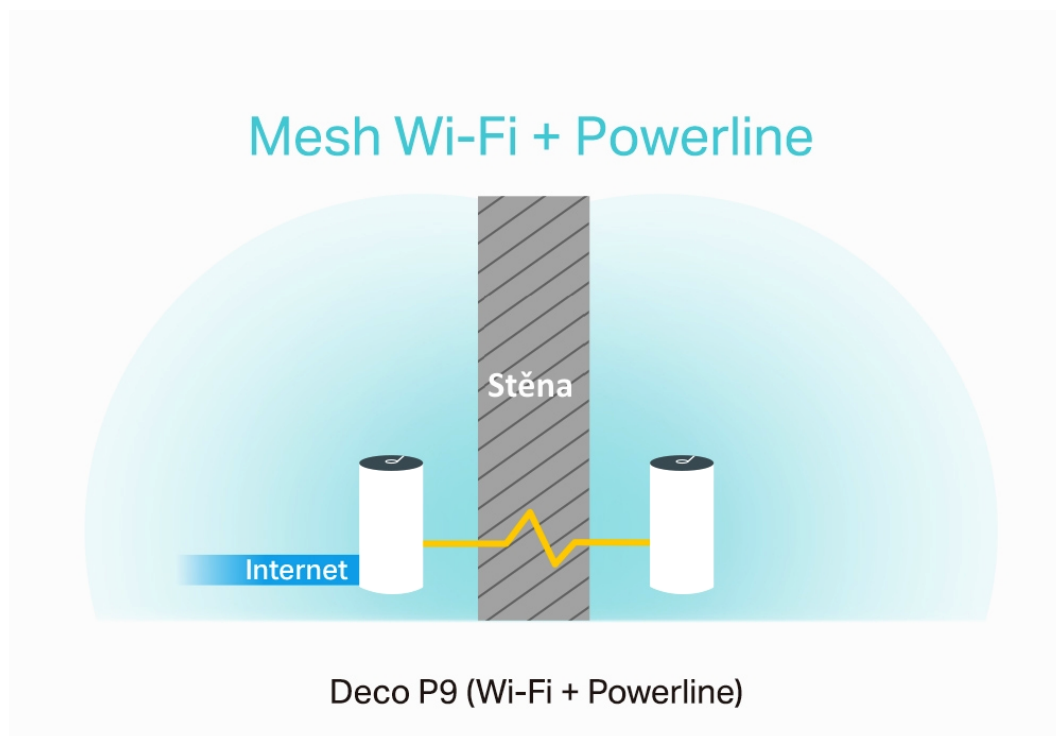

Deco P9 využívá systém trojice jednotek k dosažení bezproblémového celoplošného Wi-Fi pokrytí - eliminuje slabé oblasti signálu jednou provždy! Díky pokročilé technologii Deco Mesh spolupracují jednotky na vytvoření jednotné sítě s jediným názvem sítě. TP-Link **Mesh** znamená, že jednotky Deco spolupracují na **vytvoření jedné jednotné sítě**.

Deco E4 poskytuje rychlé a stabilní spojení rychlostí **až 1167 Mb/s** a spolupracuje s hlavními poskytovateli internetových služeb (ISP) a modemem. Tento systém je ideální pro pokrytí bezdrátovým signálem celé domácnosti (součástí balení jsou 2 jednotky) a je také **kompatibilní s Amazon Alexa a IFTTT**.

Deco P9 kombinuje **duální Wi-Fi a powerline** pro vytvoření silnější mesh sítě. Technologie Powerline **využívá elektrické rozvody** vašeho domu k vytvoření silnějšího propojení mezi jednotkami Deco tím, že **snižuje dopad stěn a jiných překážek na signál** a poskytuje ještě vyšší rychlosti sítě a skutečně bezproblémové pokrytí.