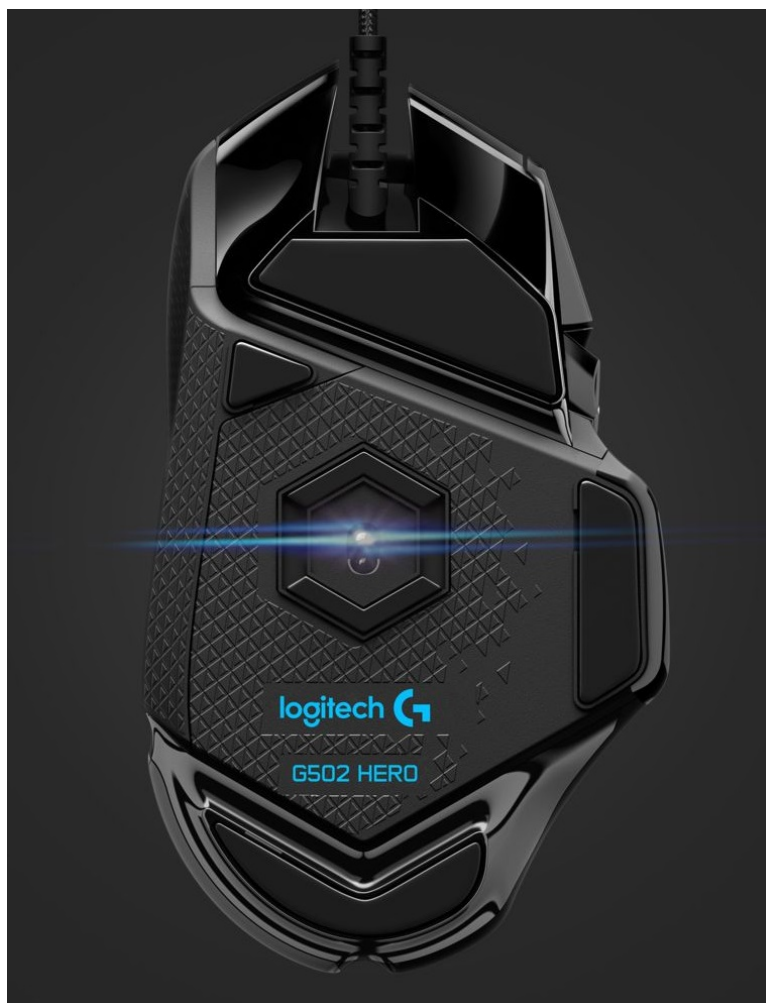

Popis

Logitech G502 HERO High Performance - volba pro hráče

Herní myš Logitech G502 HERO High Performance je ztělesněním všeho, co potřebujete na hladký průběh hry a tuhé on-line bitvy. Vyznačuje se špičkovým zpracováním a pokročilými funkcemi, které vám poskytnou komfort a plné herní zážitky. Disponuje **11 programovatelnými tlačítky** a pokročilým optickým senzorem. Rozlišení, které dosahuje **až 16 000 dpi**, zajišťuje přesnou manipulaci a plynulý pohyb.