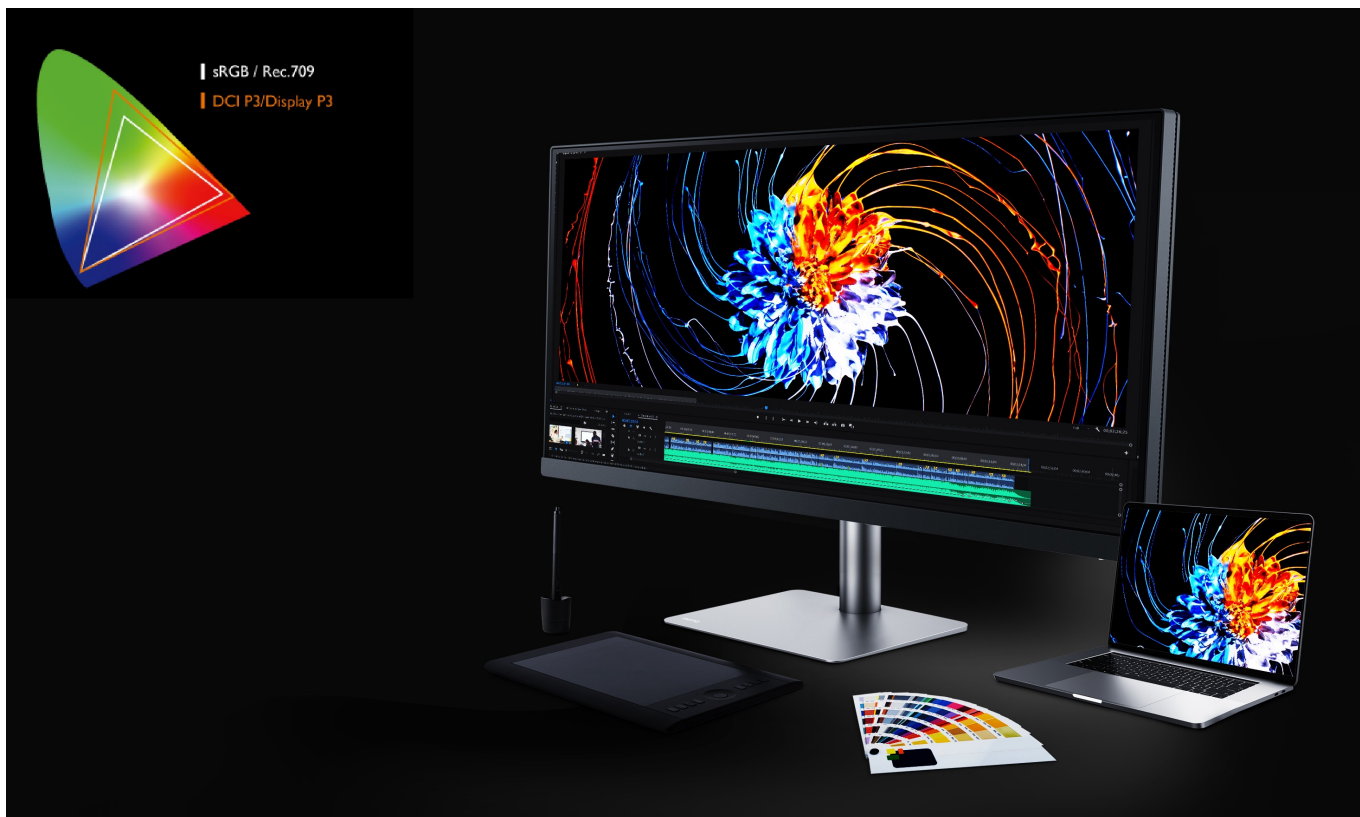

Monitor BenQ PD3420Q je navržen pro zobrazení bohatých barev, grafiky, editační a kreativní činnost. **UltraWide plocha o velikosti 34"** poskytuje mimořádný prostor pro zobrazení náročných projektů, nákresů, multimédií, dalšího obsahu i produktivitu v rámci **multitaskingu** s více aplikacemi.

Disponuje vysokým **rozlišením 3440 × 1440 bodů** pro zobrazení i velmi jemných vizuálních detailů. Dále nabízí celou řadu technologií v čele s **98% pokrytím Adobe RGB** barevné palety a **100% sRGB palety**.

Jeden displej, mnoho možností

Přizpůsobte si zobrazení aplikací, internetových stránek, grafiky, videí nebo fotografií podle svých představ. Rozdělte displej díky **funkci PIP** (Picture in Picture) obrazovku pro své specifické pracovní požadavky. Obří plocha vám zprostředkuje nepřeborné možnosti využití. K dispozici je také podpora externího nastavení obrazovky skrze **Hotkey Puck G2**.

Technologie pro ochranu očí a snížení únavy vám umožní komfortně pracovat po dlouhou dobu.

BenQ PD3420Q 34"

Monitor s úhlopříčkou **34"** a rozlišením **3440 × 1440** bodů nabízí pokrytí 98 % Adobe RGB barevné palety a 100 % sRGB palety. Disponuje kontrastním poměrem **1000 : 1**, dobou odezvy **5 ms** a jasem **350 cd/m²**. Pohodlné sledování zajišťují široké pozorovací úhly **178° horizontálně i vertikálně**. Předností je také možnost nastavení optimální orientace monitoru díky výškové nastavitelnosti a integrovaný **USB hub**. K dispozici je také port USB typu C, který kromě vysokorychlostního přenosu videa a dat, umožňuje napájení připojených zařízení až do 65 W.