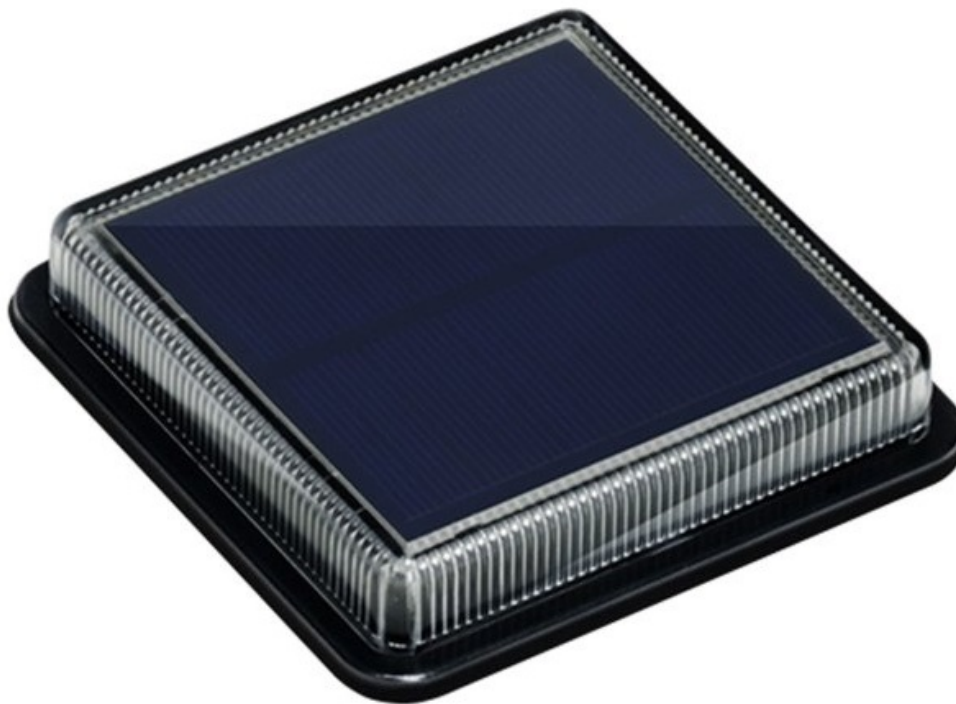

## IMMAX TERRACE 1,5W

Cena celkem:	<b>274 Kč</b> <b>(bez DPH: 227 Kč)</b>
Běžná cena:	<b>302 Kč</b>
Ušetříte:	<b>27 Kč</b>
Kód zboží:	LEDIMM1032
Part No.:	08445L
Záruka:	24 měsíců/6 měs. akku
Stav:	Nové zboží

## LED světlo IMMAX TERRACE - solární osvětlení na terasu, verandu či do zahrady

**Solární LED světlo IMMAX TERRACE** pro osvětlení zejména venkovních prostor. Pro tyto účely splňuje osvětlení stupeň krytí IP68, díky čemuž odolá vnějším vlivům počasí a podpoří **dlouhou životnost**. Další předností je snadná instalace bez nutnosti kabelů a samozřejmě **zabudovaná baterie s kapacitou 500 mAh**, která ve výsledku výrazně **sníží finanční náklady na osvětlení**.

### IMMAX TERRACE 1,5 W

Moderní **solární LED osvětlení**, vhodné pro terasy, schodiště, bazény a chodníčky na zahradě. Disponuje **vestavěnou baterií** s kapacitou **500 mAh**. Samozřejmostí je **světelný senzor** pro automatické rozsvícení po setmění a odolnost proti

## **ZÁKLADNÍ SPECIFIKACE**

**Příkon:** 1,5 W

**Počet SMD čipů:** 12

**Napájení:** vestavěná baterie (500 mAh), 3,2 V

**Senzor pohybu:** ne

**Stupeň krytí:** IP68

**Barva světla:** 4000 K

**Materiál těla reflektoru:** plast