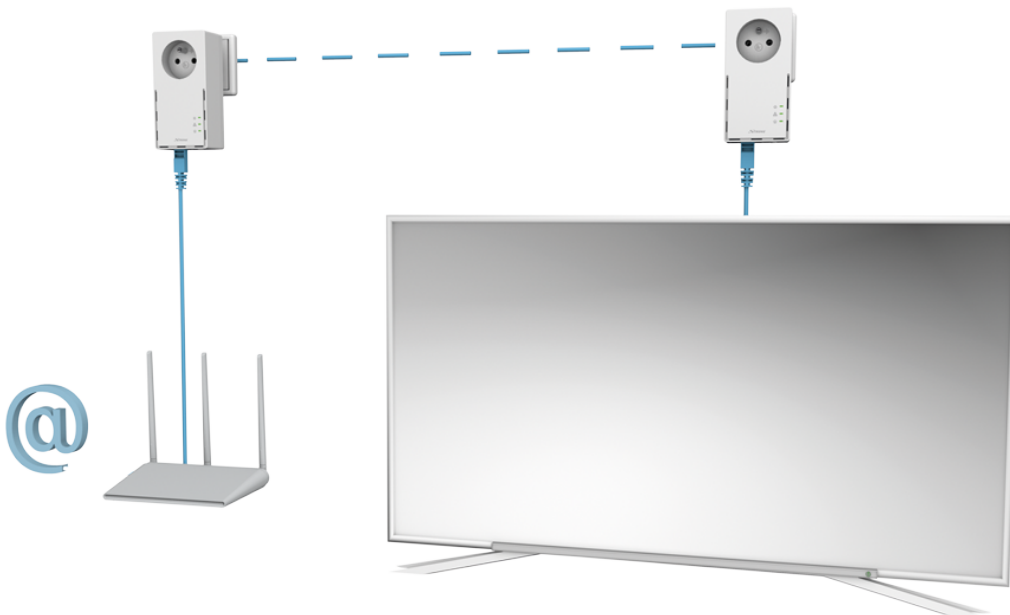

Sada obsahující **2 adaptéry** umožňuje velmi snadným způsobem využívat vysokorychlostní připojení k internetu s rychlostí **až 1000 Mb/s**. S funkcí MIMO 2x2 nabízí mimořádnou kvalitu přenosu dat pomocí stávající elektrické sítě ve vaší domácnosti. Stačí připojit jeden adaptér k vašemu internetovému modemu prostřednictvím **ethernetového portu** a vaše internetové připojení bude okamžitě dostupné z jakékoli elektrické zásuvky pomocí druhého adaptéru. Navíc nepřijdete o žádnou elektrickou zásuvku, protože oba adaptéry jsou vybaveny **vlastní elektrickou zásuvkou s odrušovacím filtrem**.

ZÁKLADNÍ SPECIFIKACE

Rychlost přenosu dat: až 1000 Mbit/s

Standardy a protokoly: HomePlug AV, HomePlug AV2, IEEE802.3, IEEE802.3u

Rozhraní: 1× RJ-45 10/100/1000

Zabezpečení: 128bitové AES šifrování

Dosah: až 300 m

Rozměry: 119 × 74 × 60 mm

Barva: bílá