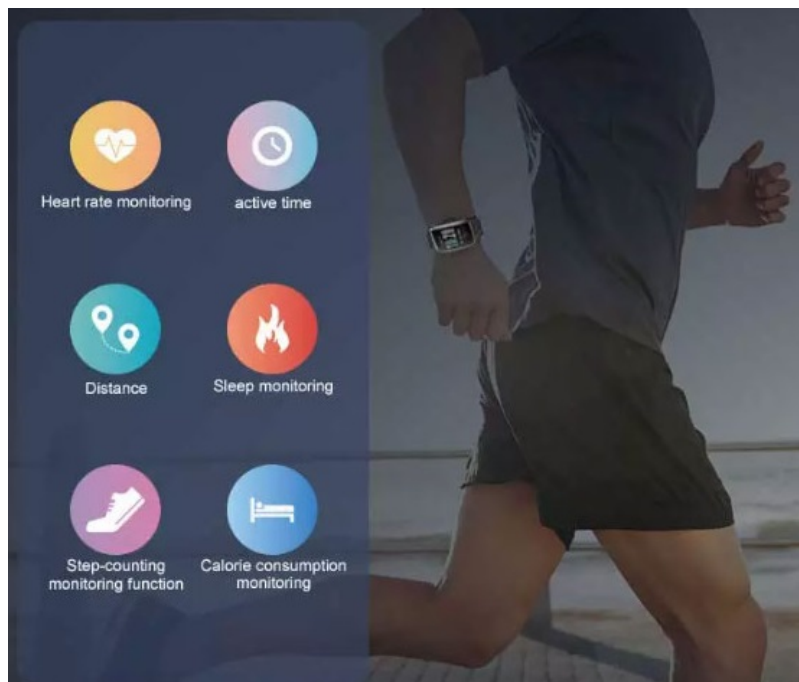

Trendy smart hodinky UMAX U-Band P2-L, které zaujmou barevným **dotykovým displejem** a stylovým designem. Díky široké škále funkcí jsou hodinky vhodné **pro každodenní nošení i sportovní aktivity**. Potěší také **menu v češtině** a podpora mobilní aplikace. Hodinky **UMAX U-Band P2-L** disponují **fotoelektrickým snímačem tepové frekvence** pro monitoring 24 hodin denně. Díky pokročilému algoritmu tak máte dokonalý přehled o hladině svého tepu a můžete zefektivnit tak proces spalování během cvičení a jiných sportovních aktivit, případně tep kontrolovat kdykoli během dne, v klidovém režimu, v práci, ve stresu apod. Mějte přehled o svých pohybových aktivitách každý den.

Chytré hodinky **UMAX U-Band P2-L** jsou všude s vámi, ať už jdete do práce, posilovny, na nákup nebo třeba na výlet. Vždy budete mít přehled o **počtu kroků, spálených kaloriích nebo celkové vzdálenosti**. Naměřená data lze snadno synchronizovat pomocí **mobilní aplikace** a získat přehlednou tabulku o vašem pohybu. A zatímco během noci spíte, hodinky UMAX U-Band P2-L monitorují **kvalitu spánku**. Probuzení zajistí nastavený **alarm**, který rozvibruje hodinky na vašem zápěstí, což je mnohem příjemnější než klasický budík. Samozřejmostí je podpora bezdrátového připojení skrze rozhraní **Bluetooth**, které zajistí konektivitu s vaším smartphonem a následné zobrazení notifikací na displeji hodinek. Snadnou správu, nastavení hodinek i synchronizaci dat umožňuje **mobilní aplikace VeryFit PRO v českém jazyce**.