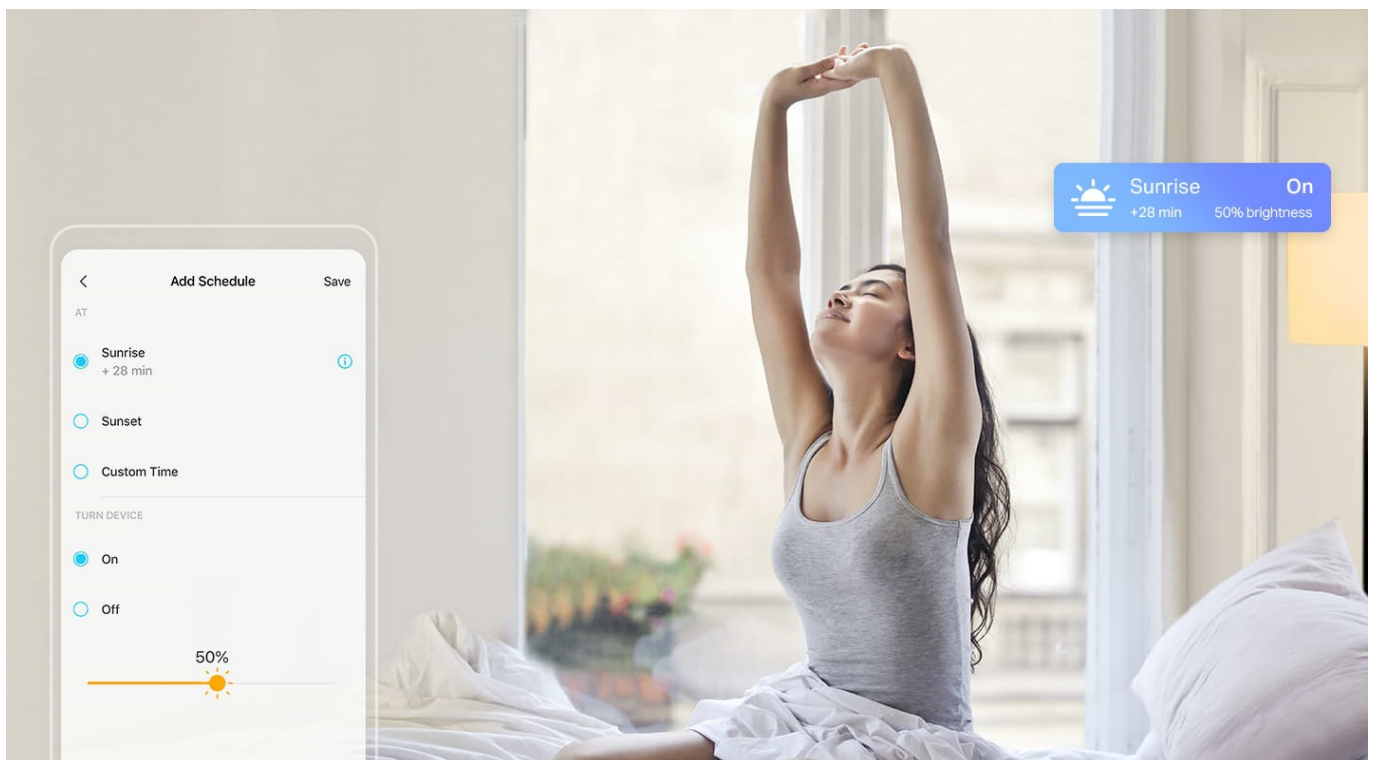

### TP-Link Tapo L510E - když slunce nesvítí, chytrá žárovka poslouží

**Chytrá žárovka TP-Link Tapo L510E s nastavitelnou intenzitou osvětlení**, která se přizpůsobí vašim požadavkům v domácnosti. Chcete vytvořit atmosféru pro romantický večer, pracovní činnost nebo třeba relax po náročném dni u filmu? Osvětlení je teď ve vašich rukách. Pokud jste si zvykli na jas světla při večeri, u čtení knížky, sledování TV či jiných činnostech, můžete si jej **snadno uložit a zase zvolit**, až bude čas na další díl oblíbeného seriálu.

Jednoduše připojte chytrou žárovku k domácí Wi-Fi síti a ovládejte pomocí aplikace Tapo kdekoliv se pohybujete. Nepotřebujete žádné další ovládací prvky. Žárovka podporuje také hlasové ovládání Amazon Alexa a Google Assistant. Lze ji stmívat a rozsvěcovat ručně nebo na základě nastavitelných časových rozvrhů.