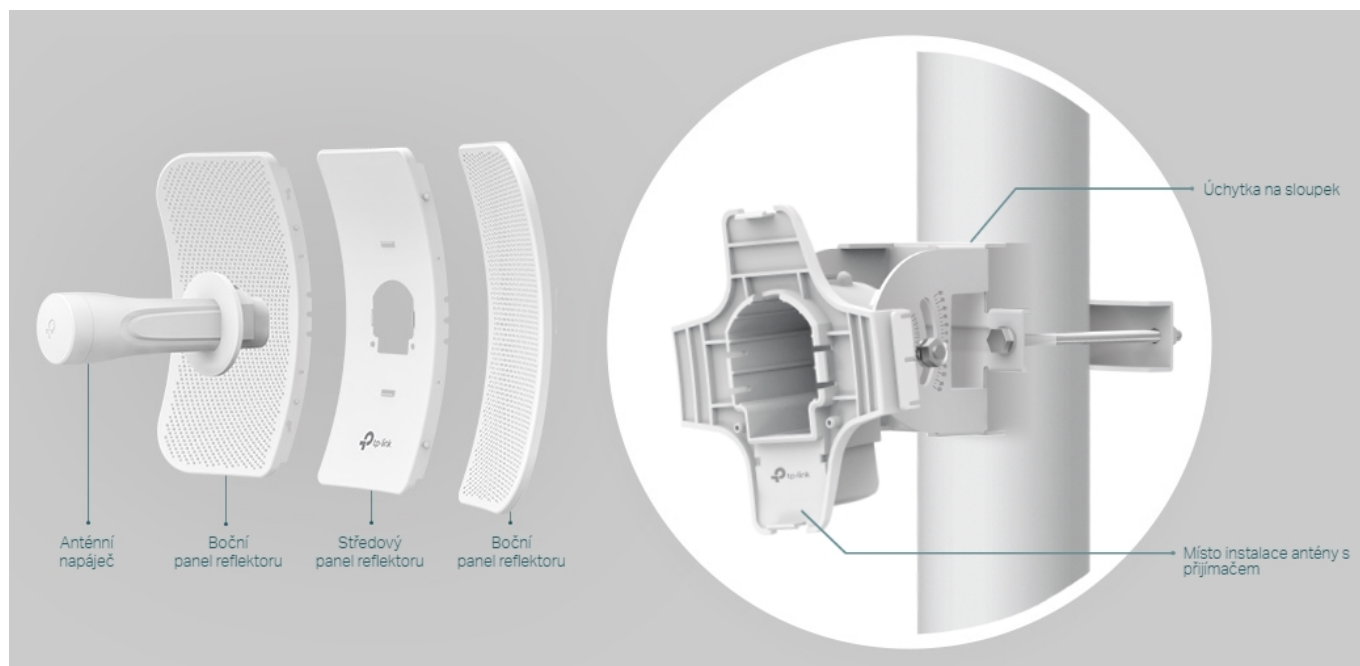

TP-LINK CPE710

Cena celkem:	2 349 Kč (bez DPH: 1 941 Kč)
Běžná cena:	2 584 Kč
Ušetříte:	235 Kč
Kód zboží:	NATTPL1021
Part No.:	CPE710
Záruka:	36 měs.
Stav:	Nové zboží

Popis

TP-Link CPE710

Směrová anténa na profesionální úrovni se ziskem 23 dBi určená pro bezdrátový přenos dat na velké vzdálenosti.

Díky směrové anténě Cassegrain s vysokým ziskem 23 dBi, technologií 2x2 MIMO a speciálnímu kovovému reflektoru umožňuje model CPE710 dosáhnout vynikajícího směrového zaměření paprsku, vylepšené latence a odolnosti vůči rušení. Profesionální výkon a uživatelsky příjemné provedení – venkovní anténa CPE710 s rychlostí přenosu 867 Mb/s v pásmu 5 GHz a ziskem 23 dBi je ideální volbou a cenově výhodným řešením pro potřeby venkovních bezdrátových sítí.

Stabilní konstrukce a flexibilní instalace

- Díky částem, které do sebe vzájemně zaklapnou, je montáž snadná a pohodlná
- Sady pro montáž na sloupek a volnost pohybu ve všech třech osách umožňují flexibilní instalaci
- Odolná konstrukce zajišťuje stabilitu i ve větrném prostředí

Pharos Control - Systém centralizované správy sítě

Anténa CPE710 se dodává se softwarem Pharos Control pro centralizovanou správu sítě, který uživatelům pomáhá snadno

řídít všechna zařízení v síti z jediného počítače. Mezi jeho funkce patří rozpoznávání zařízení, monitorování jejich stavu, aktualizace firmwaru a údržba sítě. Intuitivní prostředí ve webovém prohlížeči – PharOS – je alternativním způsobem, jak síť spravovat, a profesionálům umožňuje přístup k detailnějším nastavením.