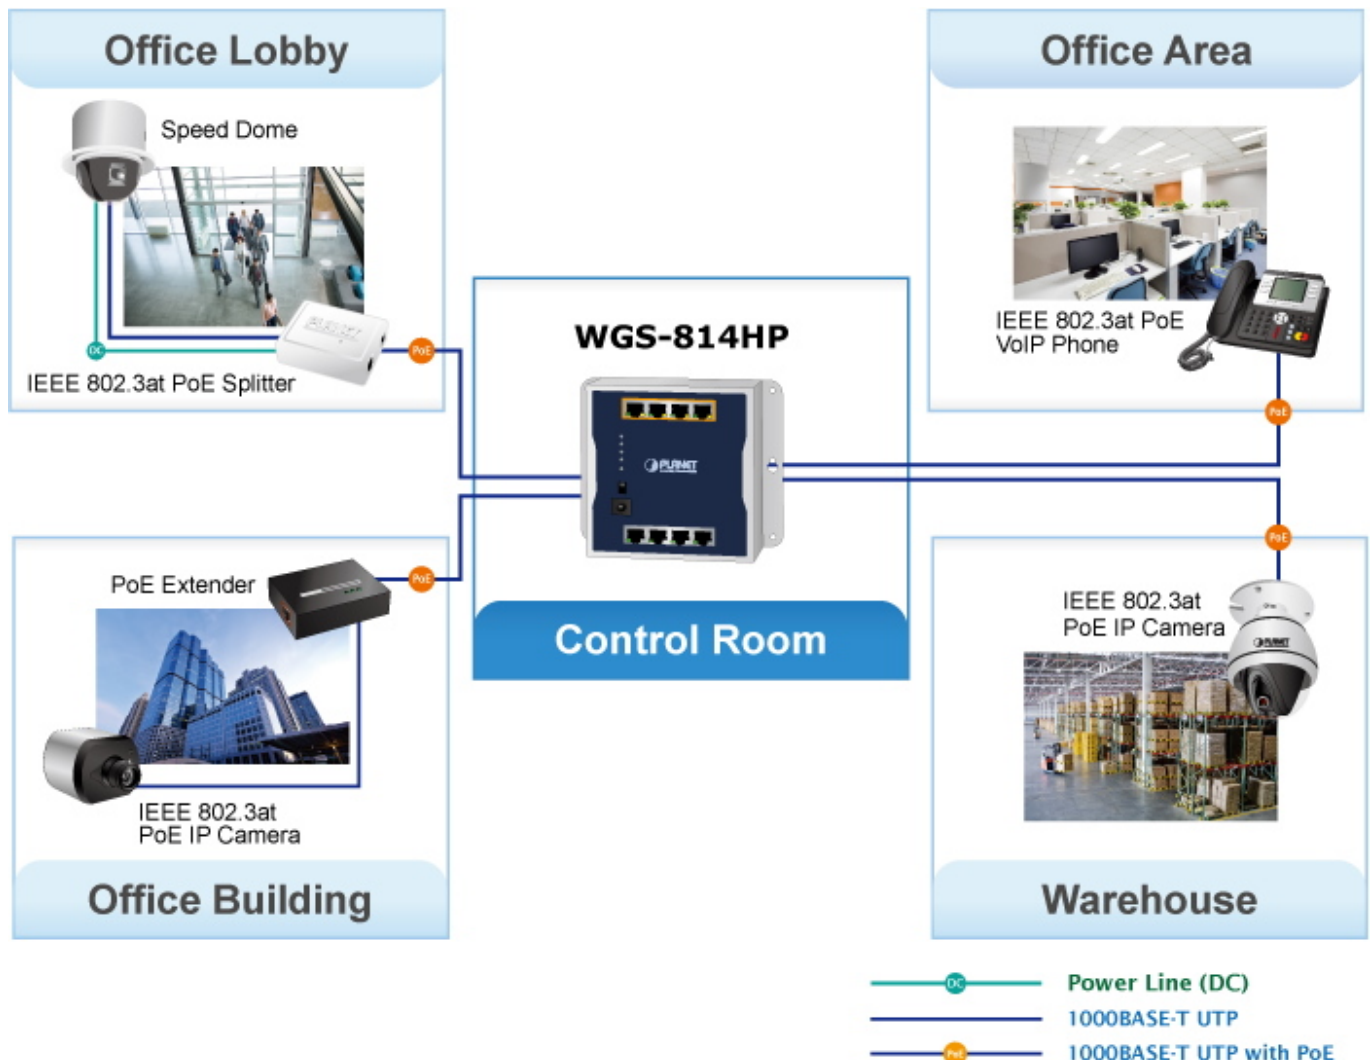

Provedení: DIN lišta, na zed'

Napájení: zdroj DC 48-56 V, celkový příkon do 70 W

Ochrana: přepětivá ochrana do 6 kV, ESD do 4 kV

Provozní teplota: -20 až +60 °C

Rozměry: 148 x 134 x 25 mm

Hmotnost: 472 g

PoE funkce:

Celkový napájecí výkon: 60 W, IEEE 802.3af, IEEE 802.3at

Počet injektorů: 4x až 30 W

Typ napájení: End-span

Pokročilé funkce:

1. automatická detekce napájeného zařízení

Průmyslové vlastnosti:

zařízení je odolné proti pádu (IEC-60068-2-32) z výšky 75 cm na všechny dopadové části

zařízení je odolné proti vibracím (IEC-60068-2-6)

zařízení je odolné proti přetížení krátkodobému zrychlení 50g, dlouhodobému 4g, (IEC-60068-2-27)

[Manuál \(en\)](#)

[Datasheet \(en\)](#)

Standard Mode (default)

1000BASE-T UTP with PoE

VLAN Isolation Mode

-  Power Line (DC)
-  1000BASE-T UTP
-  1000BASE-T UTP with PoE

Extend Mode

-  10BASE-T UTP with PoE

PoE Power Usage **60W**