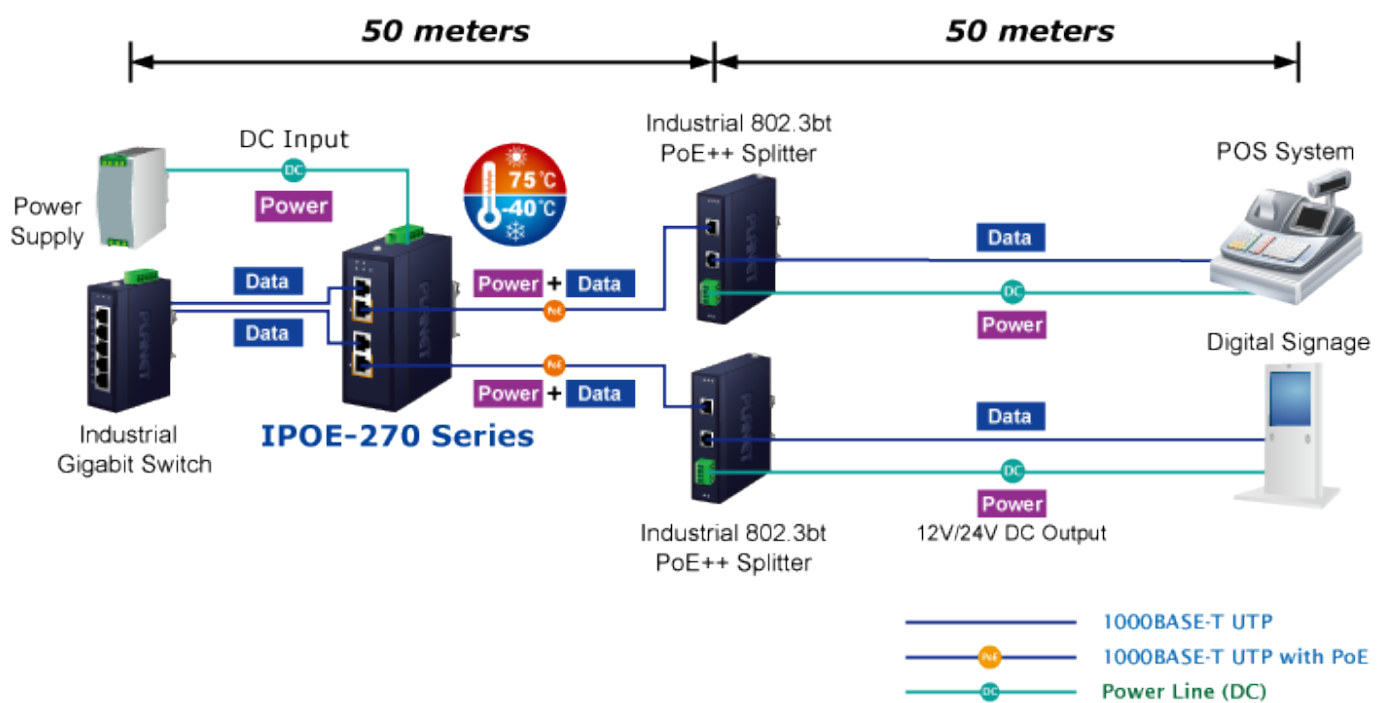

Průmyslový injektor pro napájení po Ethernetovém kabelu, standard **IEEE 802.3bt PoE++ do příkonu až 180 W**, pracuje i na **1/2,5/5Gb** propojení.

Krytí **IP30**, kovová skříň, pracovní teplota **-40 až +75 °C**, montáž na **DIN** lištu nebo přímo na zeď, ESD ochrana do 6 kV, přepětová ochrana do 6 kV, redundantní napájení **DC 12-56 V**.

Rozhraní: 4× RJ-45 10/100/1G/2.5G/5GBase-T (2× data vstup, 2× PoE výstup)

Celkový napájecí výkon: do 180 W, IEEE 802.3bt PoE++

Zatížitelnost portů: až 180 W při DC 52/54/56 V, až 120 W při DC 48 V, až 60 W při DC 12 V

Napájení: DC 12-56 V, redundantní (zdroj není součástí balení)

Provozní teplota: -40 až +75 °C

Rozměry: 115 × 70 × 41 mm

Hmotnost: 387 g

180W Power Budget Definitely Meets All Your Power Requirements

- IP Speed Dome
- Wireless AP
- POS System
- Digital Signage

**802.3bt PoE++
Ultra Speed**

**10/100/1G/2.5G/5G BASE-T
Data Ultra Speed**

12-56V DC
Dual Input

IEEE
802.3bt

75°C
-40°C

[Ostatní download](#)