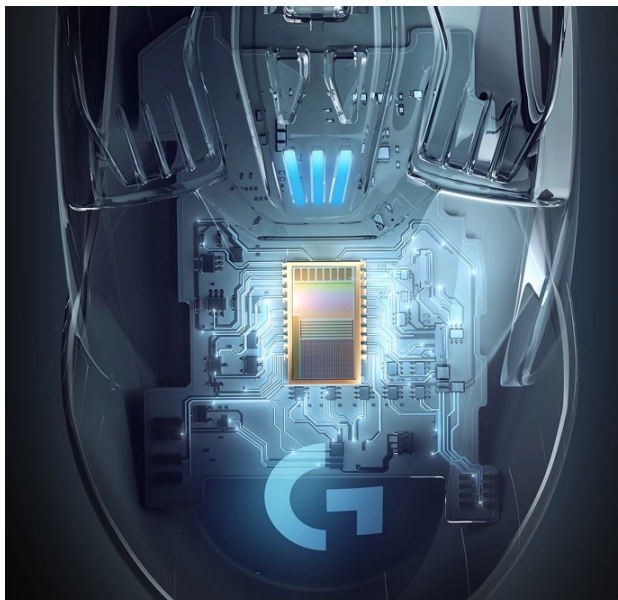

## Logitech G903 LIGHTSPEED - hrajte ve velkém stylu

Herní bezdrátová myš Logitech G903 LIGHTSPEED pro gaming nové generace. Je vybavena **vysokorychlostním senzorem HERO 16K**, který podporuje dokonale přesné snímání s **citlivostí až 16 000 dpi**. Navíc díky nastavitelnému rozlišení si pohyb myši přizpůsobíte přesně podle svých představ, typu hry nebo zadání mise.

**Senzor HERO 16K** se dále vyznačuje **až 10x vyšší úsporností** ve srovnání s předchozí generací, takže výrazně zlepšuje životnost baterie. **Bezdrátová technologie LIGHTSPEED** zvyšuje preciznost a spolehlivou konektivitu pro dlouhotrvající profesionální gaming. Provedení myši **Logitech G903 LIGHTSPEED** zajišťuje potřebný komfort a pevné uchopení. Díky systému závaží si hmotnost myši přizpůsobíte pro své vlastní potřeby hraní. K dispozici je rovněž **7 až programovatelných tlačítek**.

## Logitech G903 LIGHTSPEED

Herní bezdrátová myš disponující **7 až 11 programovatelnými tlačítky** a vysoce přesným optickým senzorem **HERO 16K** s nastavitelným rozlišením **až 16000 dpi**. Díky odnímatelným bočním tlačítkům si myš můžete přizpůsobit vašim potřebám a přirozeně tvarovaný úchop pak zajistí pohodlí i při delším hraní. S technologií **Lightsync RGB** lze nastavit světelné animace a efekty. Napájení zajišťuje **integrována baterie**, která při plném nabití udrží myš v chodu až 180 hodin. Připojení je realizováno skrze **USB přijímač**. Myš je možné používat i při dobíjení baterie díky přiloženému USB kabelu.