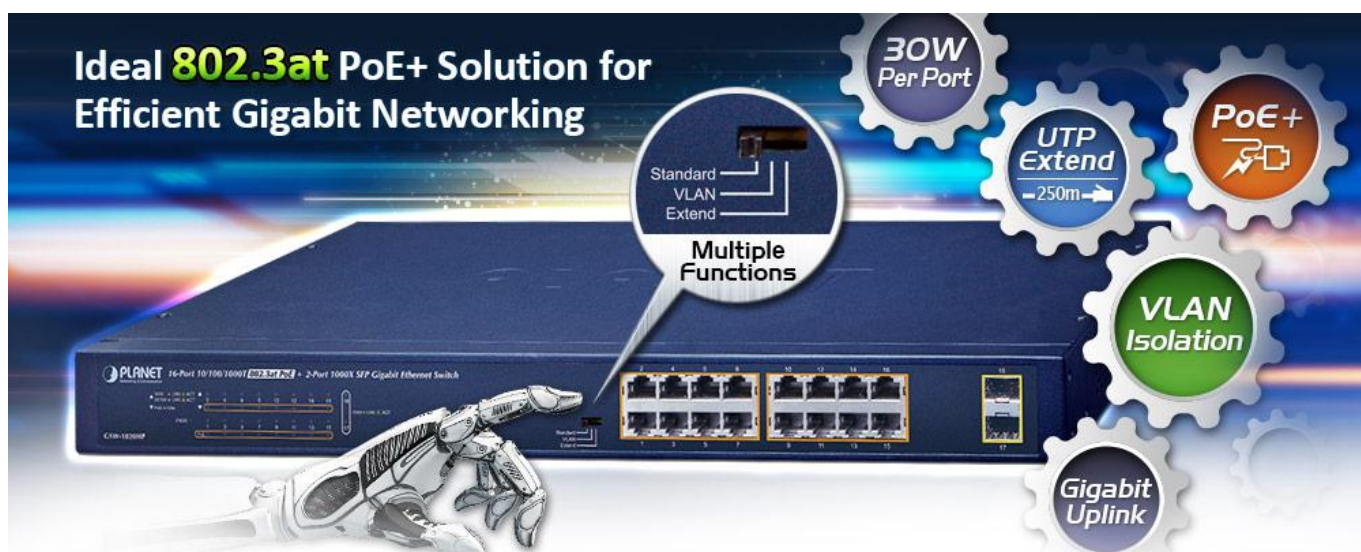

PLANET GSW-1820HP

Cena celkem:	4 280 Kč (bez DPH: 3 537 Kč)
Běžná cena:	4 708 Kč
Ušetříte:	428 Kč
Kód zboží:	NETPLA2298
Part No.:	GSW-1820HP
Záruka:	38 měs.
Stav:	Nové zboží

Popis

PLANET GSW-1820HP

Gigabitový PoE+ přepínač, **16 x 10/100/1000Base-T RJ-45** s injektory **802.3af/at**, **dva SFP** sloty 1000Base-X, napájecí výkon až **240 W**.

LED indikace využití PoE portů, **DIP switch** pro přepnutí **Standard/VLAN/Extend** módu, mechanismy pro úsporu příkonu podle IEEE 802.3az.

Gigabitový přepínač s PoE+ (power over ethernet) porty pro centralizované napájení zařízení po ethernetu jako jsou IP kamery, Wi-Fi prvky nebo VOIP telefony a s možností napojení do infrastruktury pomocí dvou optických SFP portů.

Zařízení je svým provedením vhodné jak pro instalaci do domácích nebo kancelářských prostorů, tak pro aplikace v lokálních rozvaděčích.

Výstupní výkon PoE portů je regulován v závislosti na příkonu napájených zařízení mechanismy EEE (Energy-Efficient Ethernet) podle IEEE 802.3az.

ZÁKLADNÍ SPECIFIKACE

Fyzické vlastnosti:

Porty: 16 x RJ-45 10/100/1000Base-T, 2 x SFP 1000Base-X

Paměť: 8k MAC adres

Propustnost: sběrnice 36 Gbps, provozně 26,8 Mpps (64B)

Podpora přenosu: JumboFrame 9K

Provedení: rack 1U