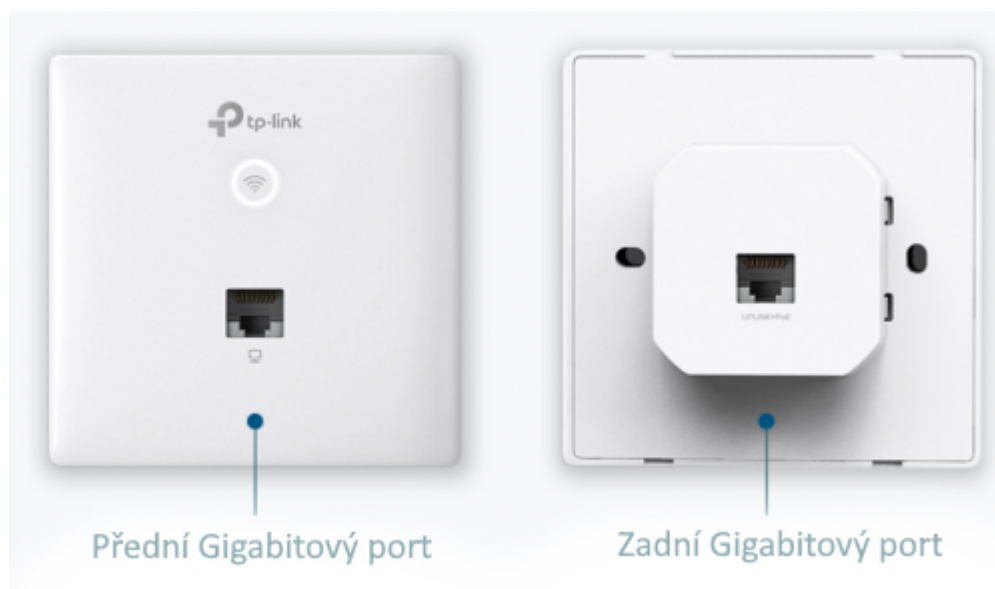

TP-LINK EAP230-WALL

Cena celkem:	1 578 Kč (bez DPH: 1 304 Kč)
Běžná cena:	1 735 Kč
Ušetříte:	158 Kč
Kód zboží:	NAATPL1081
Part No.:	EAP230-Wall
Záruka:	60 měs.
Stav:	Nové zboží

Popis

TP-Link EAP230-Wall

Bezdrátový nástěnný access point nabízí s pomocí technologie **MU-MIMO** celkovou přenosovou rychlost **1167 Mb/s** při současné rychlosti 300 Mb/s v pásmu **2,4 GHz** a 867 Mb/s v pásmu **5 GHz**.

Vybavíte-li každou místnost přístupovým bodem EAP, budete mít jistotu, že bezdrátový signál bude vždy silný a že hosté budou moci využívat své vlastní soukromé Wi-Fi sítě.

S podporou **802.3af/at PoE** není potřeba dalších kabelů. Jednoduše připojte stávající ethernet kabely pro pohodlnou a cenově dostupnou instalaci.

ZÁKLADNÍ SPECIFIKACE

Wi-Fi standard: IEEE 802.11b/g/n/ac

Rychlost datového přenosu: 300 Mbit/s - 2,4 GHz, 867 Mbit/s - 5 GHz

Anténa: 2x 4 dBi, 2x 3,6 dBi

Porty: 2x 10/100/1000 Mbps RJ-45

Frekvenční pásmo: 2,4 GHz, 5 GHz

Zabezpečení: 64/128/152-bit WEP/ WPA/ WPA2-Enterprise, WPA-PSK/ WPA2-PSK

Podpora PoE: ano, 802.3af/at

Rozměry: 86,8 × 86,8 × 30,2 mm