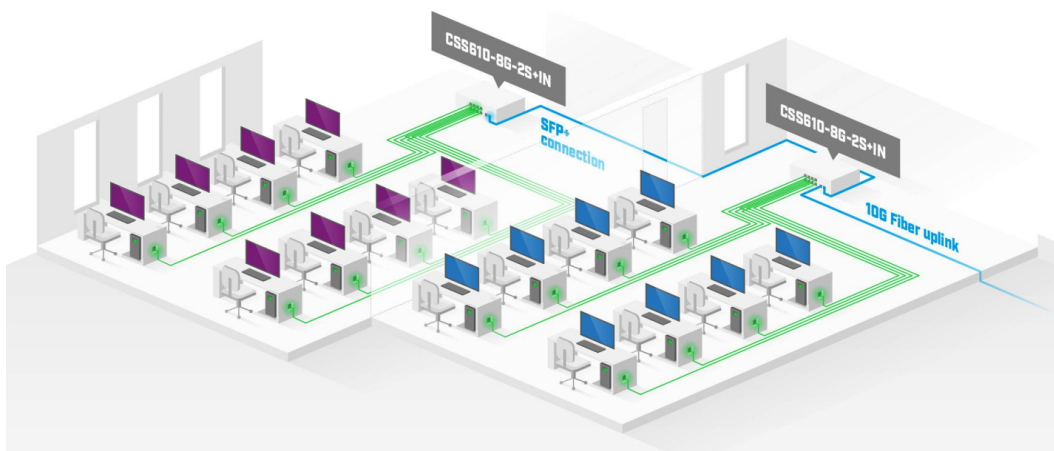

### MikroTik CSS610-8G-2S+IN

Cloud Smart Switch s **osmi GbE porty a dvěma 10G SFP+ sloty**. Největší předností je podpora **10Gbps rozhraní** a jednoduché rozhraní **SwOS**.

Ideální řešení jak pro poskytovatele internetu, tak i pro firmy. V případě přivedení optické trasy je switch vybaven dvěma **SFP+ sloty** pro optické moduly. Cloud Smart Switch nabízí možnost uchycení do 1U racku.

- PoE vstup
- Port-to-port směrování
- MAC filtrování
- VLAN konfigurace
- Traffic mirroring
- Broadcast storm control

Součástí Cloud Smart Switch je **operační systém SwOS**. V balení jsou L profily pro uchycení do racku a napájecí adaptér.

## ZÁKLADNÍ SPECIFIKACE

**Porty:** 8× GbE RJ-45, 2× SFP+

**Kapacita switche:** 56 Gbps (28 Gbps Non-Blocking propustnost)

**Rychlost směrování:** 41,7 Mpps

**Operační systém:** SwOS

**Napájení:** externí adaptér DC 12-57 V nebo pasivní PoE (12-57 V)