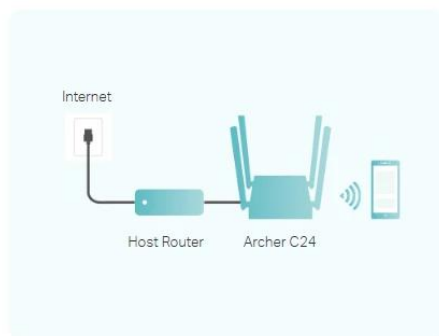

### Dvě pásma pro optimální výkon

Dvoupásmová AC Wi-Fi vám umožní připojit požadovaná zařízení k rychlejšímu a čistšímu 5 GHz pásmu, zatímco tradiční 2,4 GHz pásmo, které poskytuje delší dosah a stabilitu, můžete využít pro zbytek zařízení.

### Stabilní a s velkým dosahem

Díky čtyřem diagonálně umístěným anténám Archer C24 pokryje více směrů a vytvoří široké pokrytí stabilní Wi-Fi sítě. Již žádné další pomalé načítání stránek a zdlouhavé stahování.

#### Router Mode (Default)

Plug in an Ethernet cable to instantly create a private wireless network and share internet access with all your Wi-Fi devices.