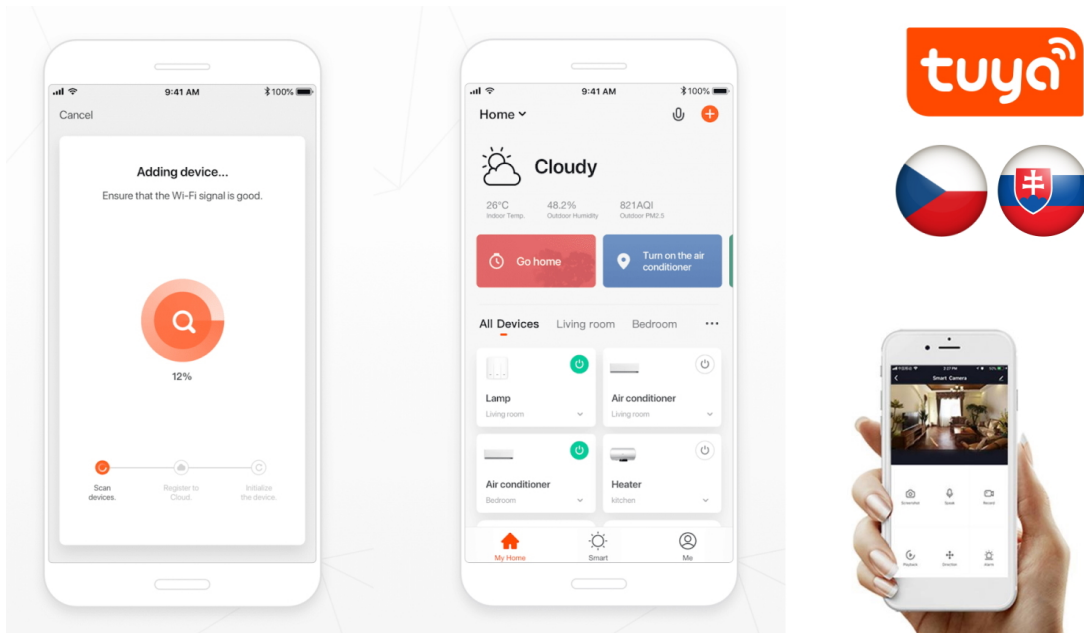

### IMMAX NEO CANTO 12 W

LED stropní svítidlo pro chytrou domácnost v minimalistickém designu. Svítidlo lze propojit s chytrou bránou **IMMAX NEO** a ovládat tak celou síť domácích světelných zdrojů skrze dálkový ovladač či aplikaci v mobilním telefonu. Dálkový ovladač **Zigbee 3.0** je součástí balení.