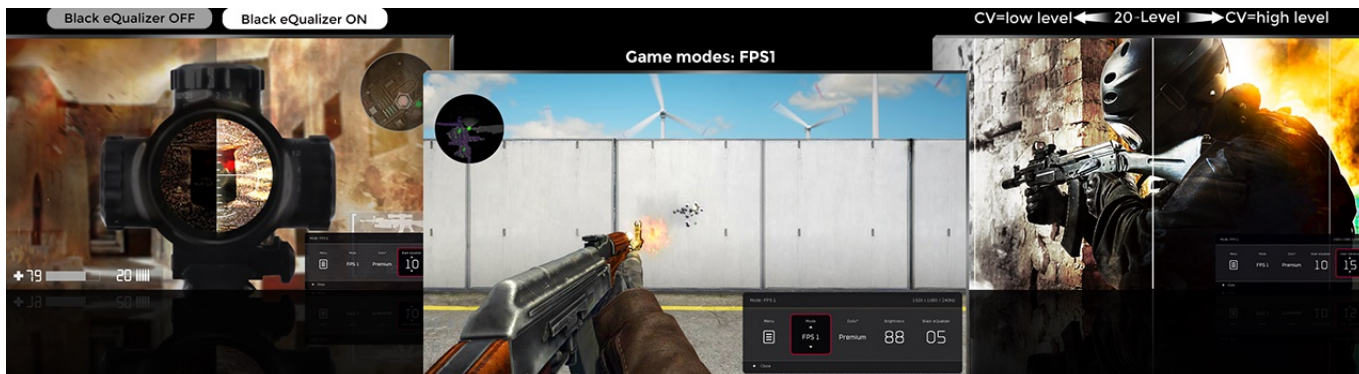

Herní monitor ZOWIE by BenQ XL2540K vás během okamžiku dostane do světa pokročilého gamingu a multimédií. Zprostředkuje vám ostrý obraz ve **Full HD** kvalitě a s mimořádnou plynulostí díky **240Hz obnovovací frekvenci** a **1ms době odezvy**. To oceníte především při hraní akčních her, stříleček nebo dynamických filmových sekvencích.

Menší základna poskytuje více prostoru na stole, přesto poskytuje monitoru vysokou stabilitu a hráčům více možností pro umístění periferií. Každý hráč má vlastní požadavky na komfort. I proto monitor **ZOWIE by BenQ XL2540K** umožňuje flexibilní nastavení výšky a úhlu. Vlastní nastavení parametrů a **videoprofilů** můžete snadno uložit a sdílet se spoluhráči nebo svými fanoušky skrze jednoduché uživatelské rozhraní.

Součástí balení DisplayPort kabel.

ZÁKLADNÍ SPECIFIKACE

Typ panelu: TN

Úhlopříčka: 24,5"

Poměr stran: 16 : 9

Rozlišení: 1920 × 1080 px

Kontrastní poměr: 1000 : 1

Doba odezvy: 1 ms

Rozhraní: 3× HDMI, 1× DisplayPort, 1× sluchátkový výstup

Barva: černá