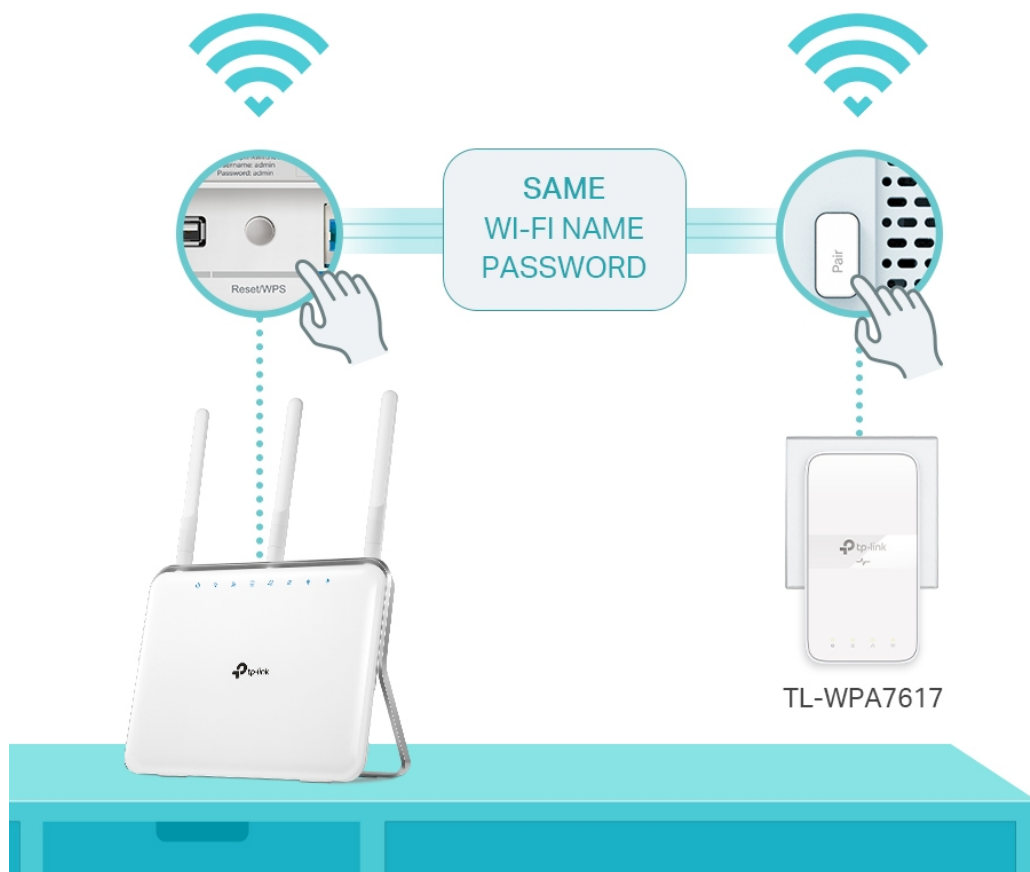

TP-LINK TL-WPA7617 KIT

Cena celkem:	1 807 Kč (bez DPH: 1 493 Kč)
Běžná cena:	1 987 Kč
Ušetříte:	181 Kč
Kód zboží:	NJPTPL0022
Part No.:	TL-WPA7617 KIT
Záruka:	36 měs.
Stav:	Nové zboží

Popis

TP-Link TL-WPA7617 KIT

Sada **HomePlug AV2 rozšíří** vaše **internetové připojení** do každé místnosti domu pomocí stávající **elektrické sítě**. Nabídne vysokorychlostní připojení k internetu v celém domě či velkém bytě, a to jak pomocí kabelového připojení **LAN**, tak bezdrátového připojení **Wi-Fi 802.11a/b/g/n/ac** s dosahem až 300 m. Můžete vytvořit dvoupásmovou Wi-Fi síť (souběžná rychlost přenosu dat **300 Mb/s** v pásmu 2,4 GHz a **867 Mb/s** v pásmu 5 GHz) s větší šířkou pásma a menším rušením. Díky tomu bude výkon vaší **Powerline** sítě maximální. Sada je vybavena tlačítkem **klonování Wi-Fi** pro velké rozšíření dosahu, což znamená, že může automaticky zkopírovat identifikátor SSID a heslo vašeho směrovače. Tímto způsobem adaptér **zjednodušuje konfiguraci** Wi-Fi a umožňuje bezproblémový roaming v rámci domácí sítě.

- **Standard HomePlug AV2** - poskytuje ultra rychlé přenosy dat přes elektrické vedení až 1 000 Mbit/s
- **Dvoupásmová síť Wi-Fi AC1200** - zařízení rozšíří ultra rychlou dvoupásmovou Wi-Fi síť s rychlostí až 867 Mbit/s v pásmu 5 GHz a až 300 Mbit/s v pásmu 2,4 GHz.
- **Konfigurace Wi-Fi jedním dotykem** - jedním stisknutím tlačítka Wi-Fi zkopírujete název a heslo sítě ze svého routeru. Jakékoli změny nastavení se automaticky aplikují na celou síť Powerline.
- **Automatická synchronizace Wi-Fi** - stisknutím tlačítka párování přidejte další opakovací signál do sítě Powerline a jednotně synchronizujte parametry a nastavení.
- **Dodatečná elektrická zásuvka** - elektrický proud ze zásuvky můžete využít k napájení dalších zařízení díky integrované zásuvce.
- **Gigabitový port** - nabízí přístup k zabezpečené kabelové síti stolním počítačům, NAS, chytrým televizím nebo herním konzolám.